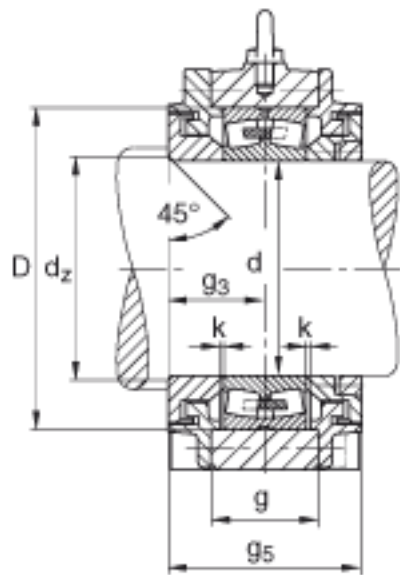

FAG BND2248-Z-Y-BF-S参数

尺寸	d	240	mm	-	
	a	900	mm	-	
	h_1	585	mm	-	
	b	250	mm	-	
	c	90	mm	-	
	D	440	mm	-	
	d_z	256	mm	-	
	g	150	mm	-	
	g_3	138	mm	-	
	g_5	276	mm	-	
	h	290	mm	-	
	m	750	mm	-	
	n	140	mm	-	
	s	M36		-	
	说明	s_2	M20		-
	尺寸	t	510	mm	-
		u	42	mm	-
v		52	mm	-	
说明	s_2	8		数量	
		22248		型号, 轴承	
重量	m_1	315000	g	质量, 轴承座	
说明		BND2248		型号, 轴承座	

FAG BND2248-Z-Y-BF-S图片

参考资料:<http://www.sozhou.com/p/9c153521.html>