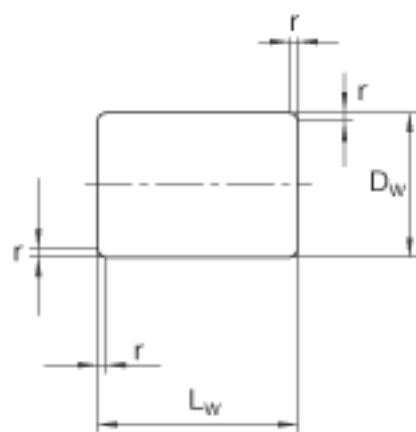

FAG ZRB16X16参数

尺寸	D_w	16	mm	直径
	L_w	16	mm	长度
	r	0.6	mm	倒角尺寸
重量	m	2500	g	质量, 100件

FAG ZRB16X16图片

参考资料:<http://www.sozhou.com/p/9c3a6919.html>