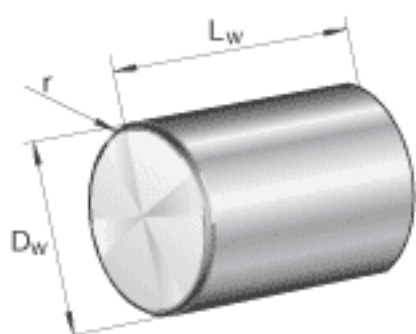

FAG ZRB16X16参数

尺寸	D_w	16	mm	直径
	L_w	16	mm	长度
	r	0.6	mm	倒角尺寸
重量	m	2500	g	质量, 100件

FAG ZRB16X16图片

参考资料:<http://www.sozhou.com/p/9c3a6919.html>