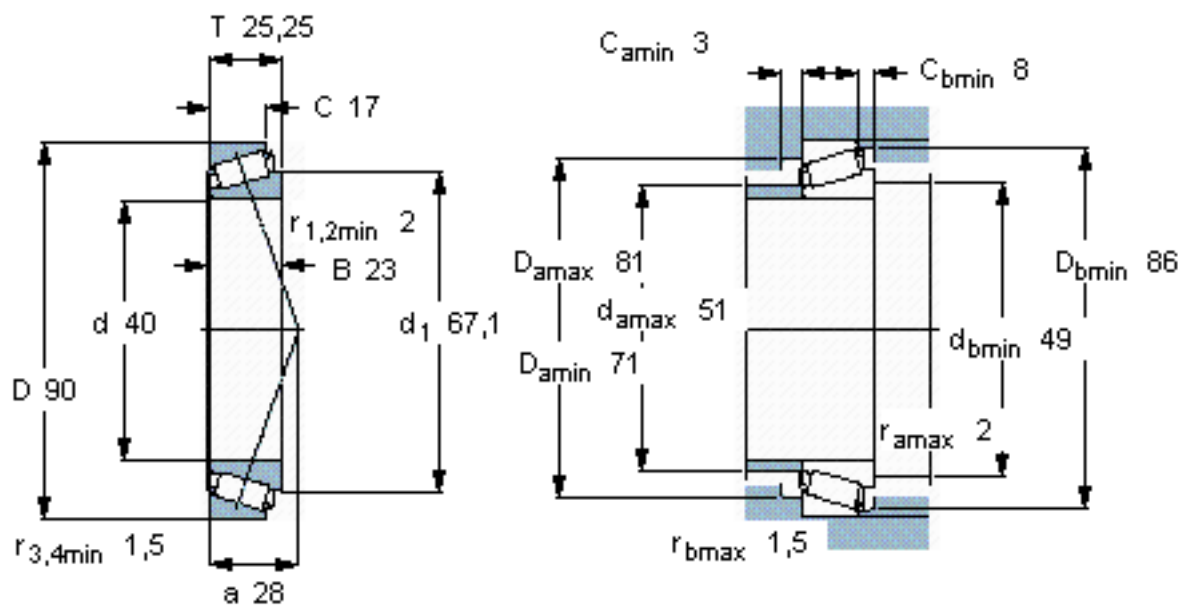

SKF 31308 J2/QCL7C \*参数

主要尺寸	d	40	mm	-
	D	90	mm	-
	T	25.25	mm	-
基本额定载荷	C	85000	N	动载荷
	$C_0$	81500	N	静载荷
疲劳载荷极限	$P_u$	9500	N	-
额定转速	参考转速	5600	r/min	-
	极限转速	7500	r/min	-
重量	重量	720	g	-
型号	* SKF 探索者轴承	31308 J2/QCL7C *	-	-

SKF 31308 J2/QCL7C \*图片

参考资料:<http://www.sozhou.com/p/9c55b20b.html>