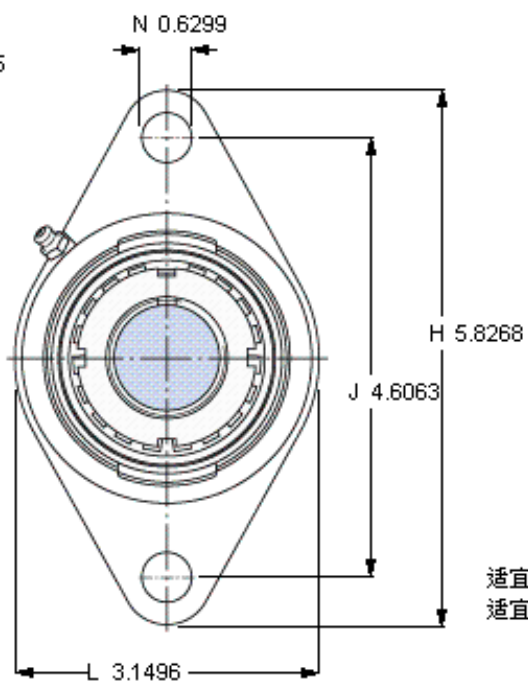

SKF FYTJ 30 KF参数

主要尺寸	d_1	23.812	mm	-
	A_1	30.5	mm	-
	J	117	mm	-
	L	80	mm	-
	T	40	mm	-
基本额定载荷	C	19500	N	动载荷
	C_0	11200	N	静载荷
极限转速	极限转速	6300	r/min	-
重量	重量	830	g	-
型号	无紧定套的轴承单元	FYTJ 30 KF	-	-
	轴承座	FYTJ 506	-	-
	轴承	YSA 206-2FK	-	-
	紧定套	HA 2306	-	-

SKF FYTJ 30 KF图片

参考资料: <http://www.sozhou.com/p/9c58afc3.html>

适宜的止动环 [Nm]
 适宜的钩形扳手