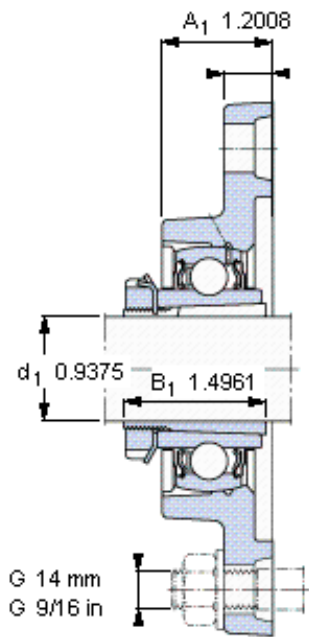

SKF FYTJ 30 KF参数

主要尺寸	d_1	23.812	mm	-
	A_1	30.5	mm	-
	J	117	mm	-
	L	80	mm	-
	T	40	mm	-
基本额定载荷	C	19500	N	动载荷
	C_0	11200	N	静载荷
极限转速	极限转速	6300	r/min	-
重量	重量	830	g	-
型号	无紧定套的轴承单元	FYTJ 30 KF	-	-
	轴承座	FYTJ 506	-	-
	轴承	YSA 206-2FK	-	-
	紧定套	HA 2306	-	-

SKF FYTJ 30 KF图片

参考资料: <http://www.sozhou.com/p/9c58afc3.html>

适宜的止动环 [Nm]
 适宜的钩形扳手