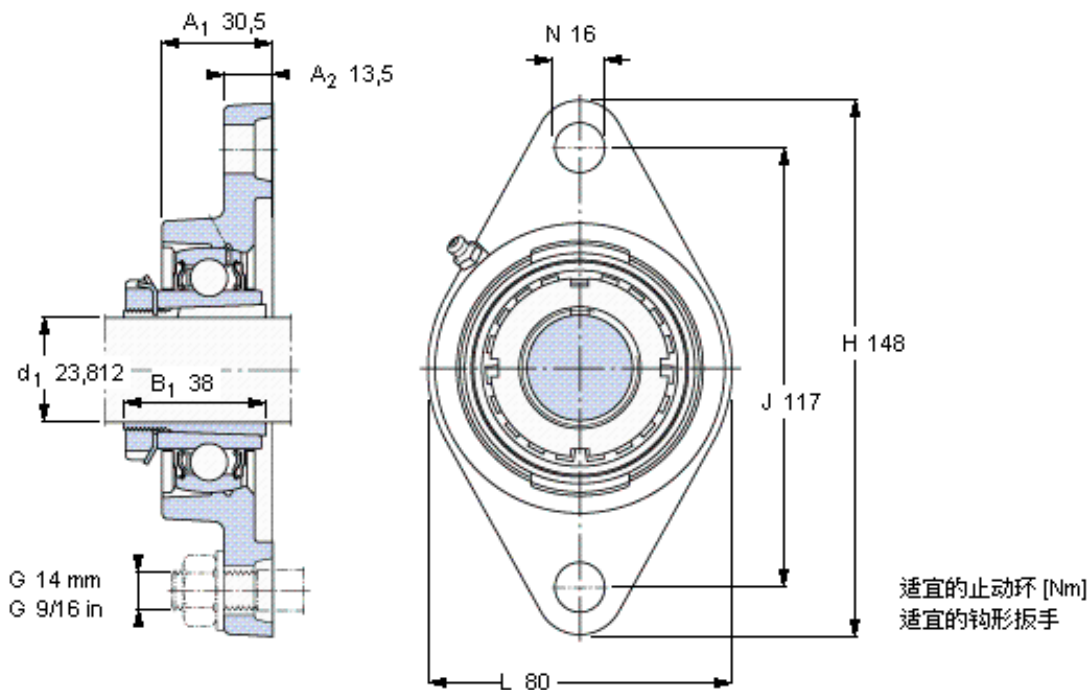

SKF FYTJ 30 KF参数

主要尺寸	d_1	23.812	mm	-
	A_1	30.5	mm	-
	J	117	mm	-
	L	80	mm	-
	T	40	mm	-
基本额定载荷	C	19500	N	动载荷
	C_0	11200	N	静载荷
极限转速	极限转速	6300	r/min	-
重量	重量	830	g	-
型号	无紧定套的轴承单元	FYTJ 30 KF	-	-
	轴承座	FYTJ 506	-	-
	轴承	YSA 206-2FK	-	-
	紧定套	HA 2306	-	-

SKF FYTJ 30 KF图片

参考资料: <http://www.sozhou.com/p/9c58afc3.html>