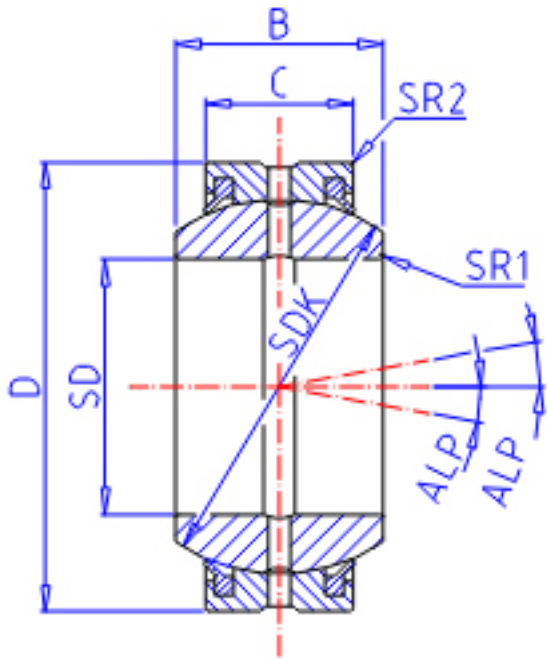

IKO GE 50ES-2RS参数

轴径	STDRT	50	mm	轴径
型号	ORDER	GE 50ES-2RS		型号
重量	MASS	560	g	重量
主要尺寸	SD	50	mm	内径
	D	75	mm	外径
	B	35	mm	宽度
	C	28	mm	宽度
	SDK	66.0	mm	-
	SR1	0.6	mm	(最小)
	SR2	1.0	mm	(最小)
安装尺寸	SDAMIN	54.5	mm	(最小)
	SDAMAX	56.0	mm	(最大)
	DAMAX	69.5	mm	(最大)
	DAMIN	66.0	mm	(最小)
动态负载容量	CD	181000	N	动态负载容量
静态负载容量	CS	1090000	N	静态负载容量
容许倾斜角度	ALP	4		容许倾斜角度

IKO GE 50ES-2RS图片

参考资料:<http://www.sozhou.com/p/9c6f8749.html>