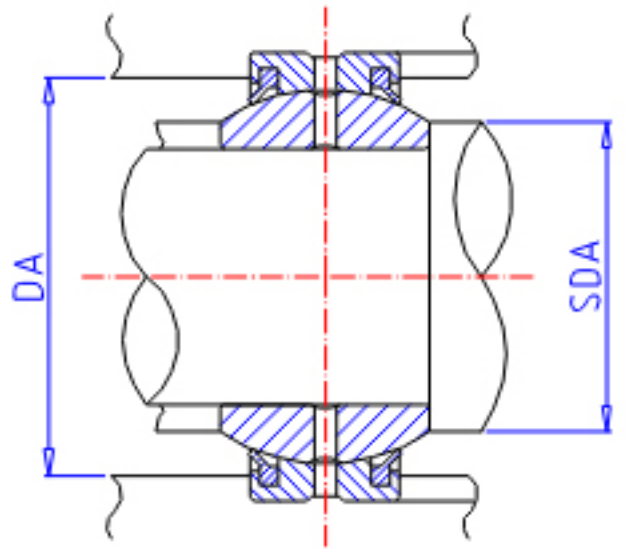

IKO GE 50ES-2RS参数

轴径	STDRT	50	mm	轴径
型号	ORDER	GE 50ES-2RS		型号
重量	MASS	560	g	重量
主要尺寸	SD	50	mm	内径
	D	75	mm	外径
	B	35	mm	宽度
	C	28	mm	宽度
	SDK	66.0	mm	-
	SR1	0.6	mm	(最小)
	SR2	1.0	mm	(最小)
安装尺寸	SDAMIN	54.5	mm	(最小)
	SDAMAX	56.0	mm	(最大)
	DAMAX	69.5	mm	(最大)
	DAMIN	66.0	mm	(最小)
动态负载容量	CD	181000	N	动态负载容量
静态负载容量	CS	1090000	N	静态负载容量
容许倾斜角度	ALP	4		容许倾斜角度

IKO GE 50ES-2RS图片

参考资料:<http://www.sozhou.com/p/9c6f8749.html>