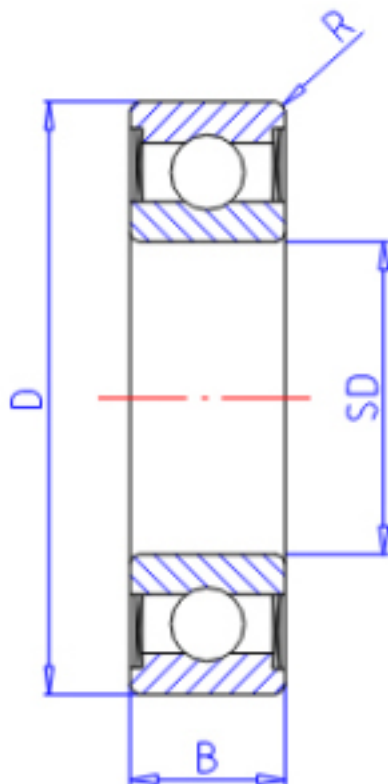

KOYO 69042RD参数

主要尺寸	SD	20	mm	内径
	D	37	mm	外径
	B	9	mm	宽度
	R	0.3	mm	(最小)
型号	ORDER	69042RD		型号
基本额定载荷	C	6350	N	动载荷
	C0	3700	N	静载荷
极限转速	NG	17000	1/min	脂润滑

KOYO 69042RD图片

参考资料:<http://www.sozhou.com/p/9c71e516.html>