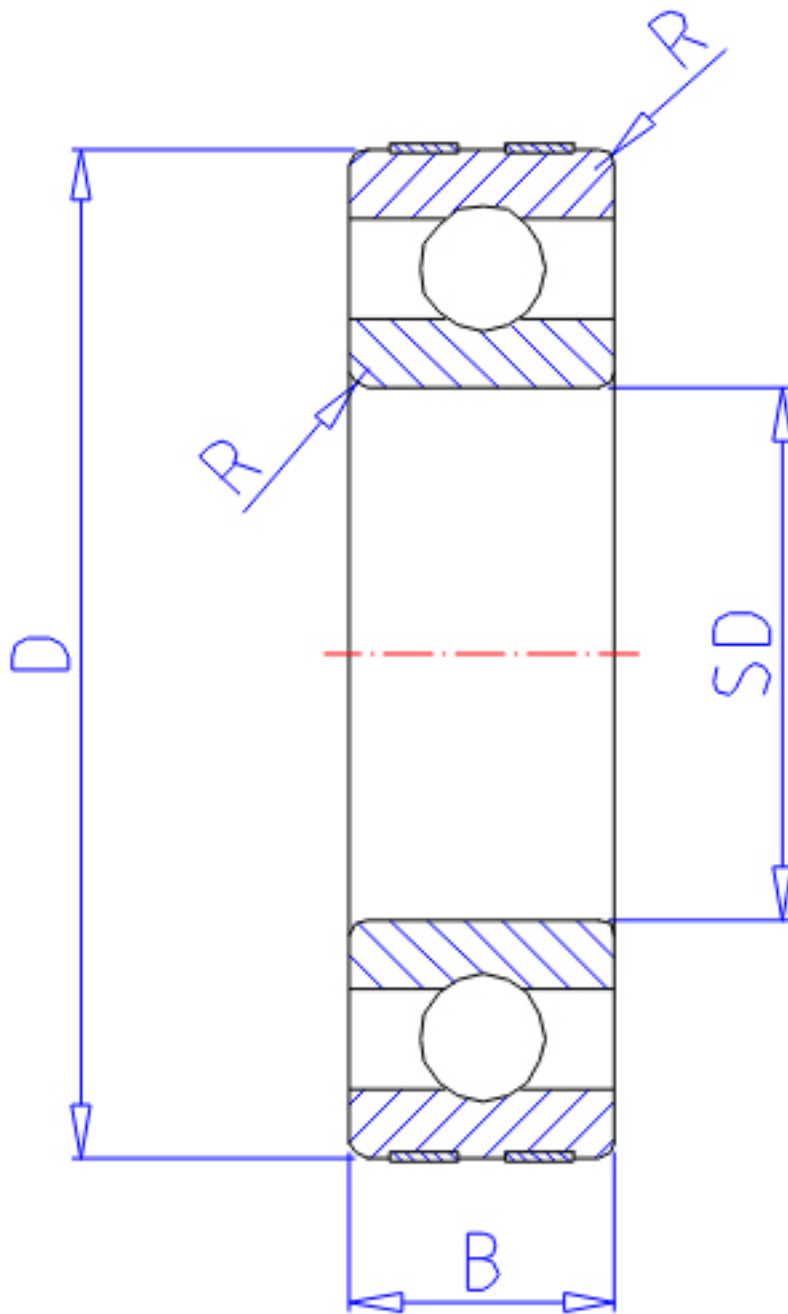

参考资料:<http://www.sozhou.com/p/9c810985.html>