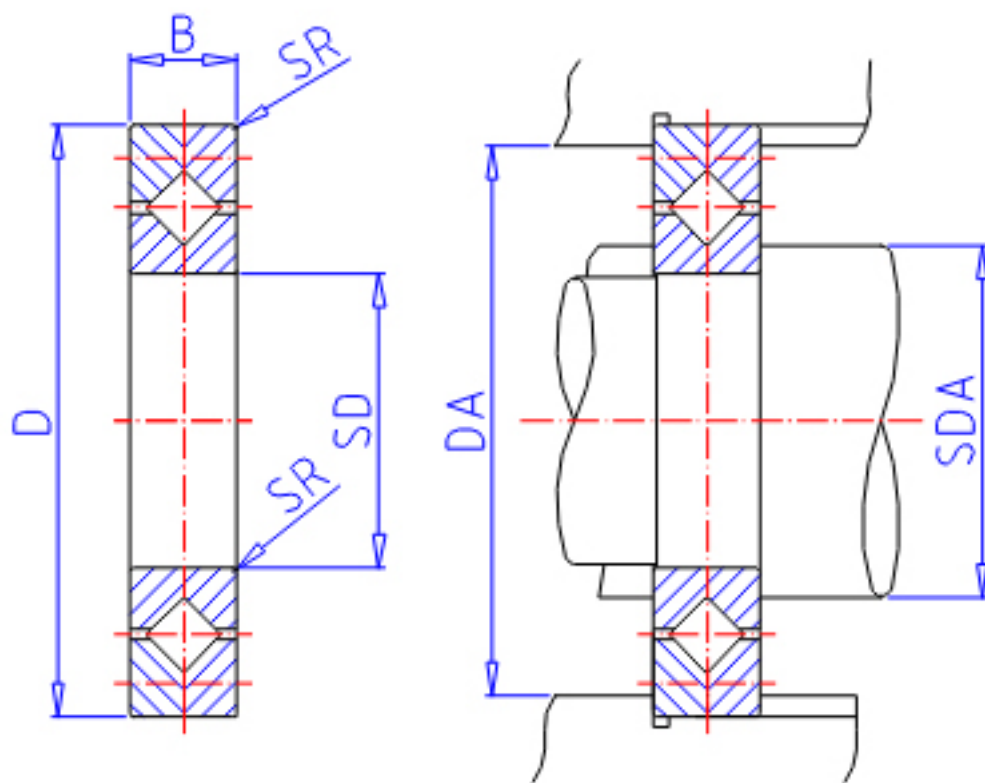

参考资料:<http://www.sozhou.com/p/9c97a675.html>