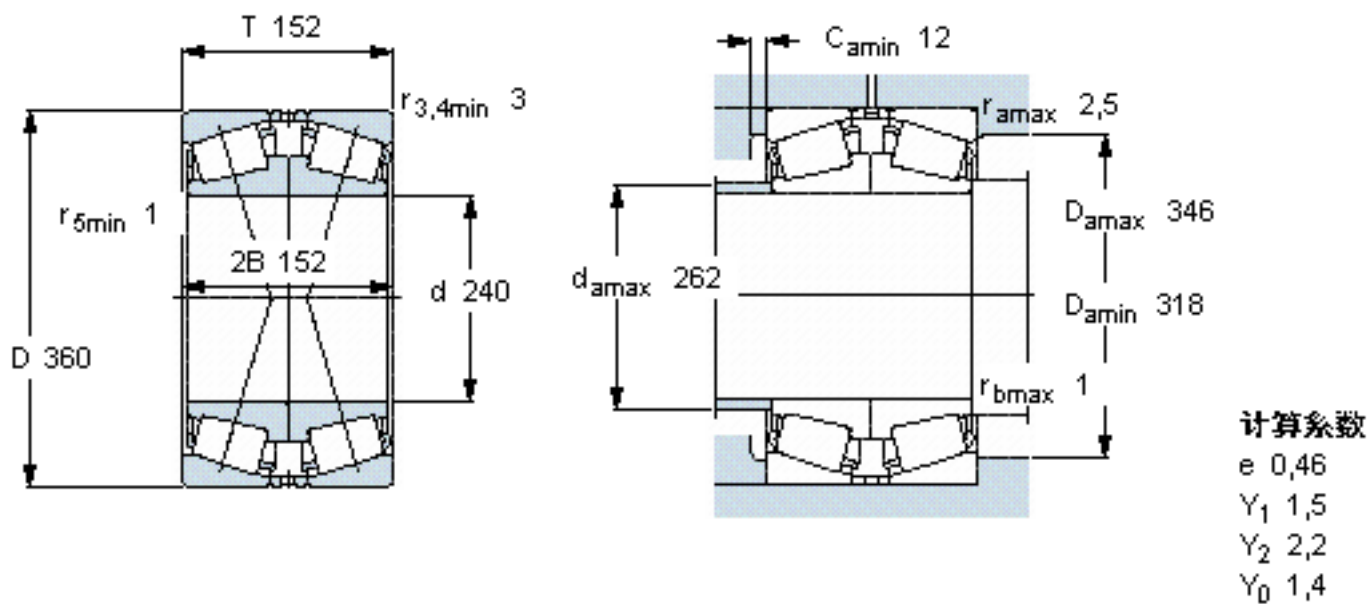

SKF 32048 X/DF参数

主要尺寸	d	240	mm	-
	D	360	mm	-
	T	152	mm	-
基本额定载荷	C	1570000	N	动载荷
	$C_0$	3550000	N	静载荷
疲劳载荷极限	$P_u$	315000	N	-
额定转速	参考转速	950	r/min	-
	极限转速	1600	r/min	-
重量	重量	54500	g	-
型号	* SKF 探索者轴承	32048 X/DF	-	-

SKF 32048 X/DF图片

参考资料:<http://www.sozhou.com/p/9cb1a475.html>

**计算系数**

$e$  0,46

$Y_1$  1,5

$Y_2$  2,2

$Y_0$  1,4