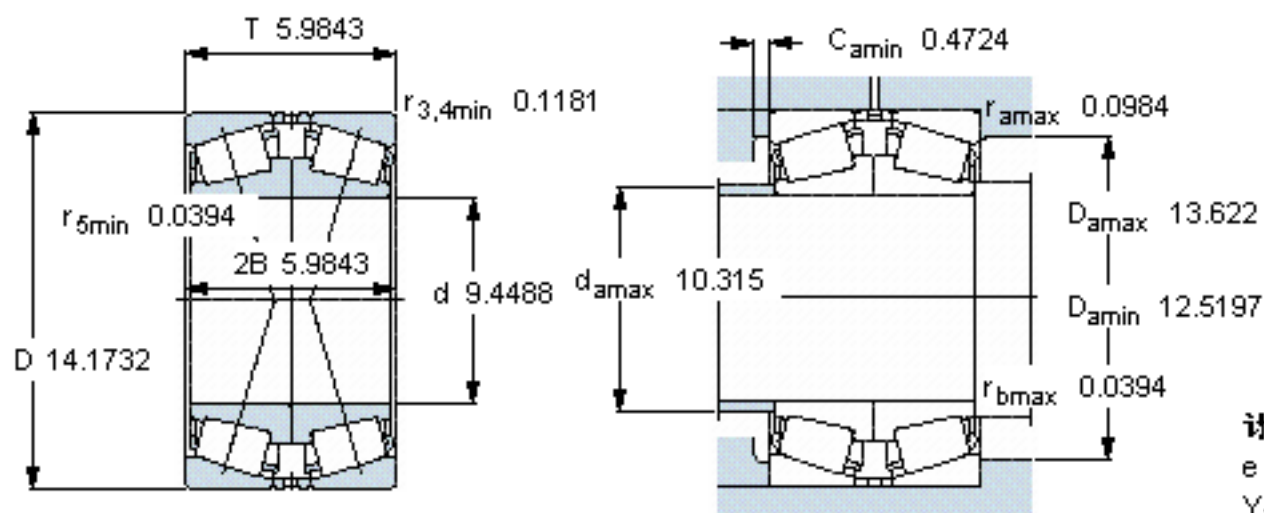

SKF 32048 X/DF参数

主要尺寸	d	240	mm	-
	D	360	mm	-
	T	152	mm	-
基本额定载荷	C	1570000	N	动载荷
	$C_0$	3550000	N	静载荷
疲劳载荷极限	$P_u$	315000	N	-
额定转速	参考转速	950	r/min	-
	极限转速	1600	r/min	-
重量	重量	54500	g	-
型号	* SKF 探索者轴承	32048 X/DF	-	-

SKF 32048 X/DF图片

参考资料:<http://www.sozhou.com/p/9cb1a475.html>

**计算系数**

$e$  0,46

$Y_1$  1,5

$Y_2$  2,2

$Y_0$  1,4