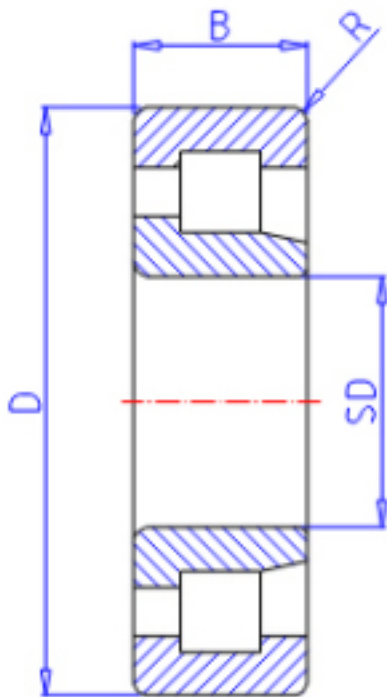

KOYO NJ2324参数

主要尺寸	SD	120	mm	内径
	D	260	mm	外径
	B	86	mm	宽度
	R	3.0	mm	(最小)
型号	ORDER	NJ2324		型号
基本额定载荷	C	708000	N	动载荷
	C0	918000	N	静载荷
极限转速	NG	2000	1/min	脂润滑
	NO	3000	1/min	油润滑

KOYO NJ2324图片

参考资料:<http://www.sozhou.com/p/9cd6efaf.html>