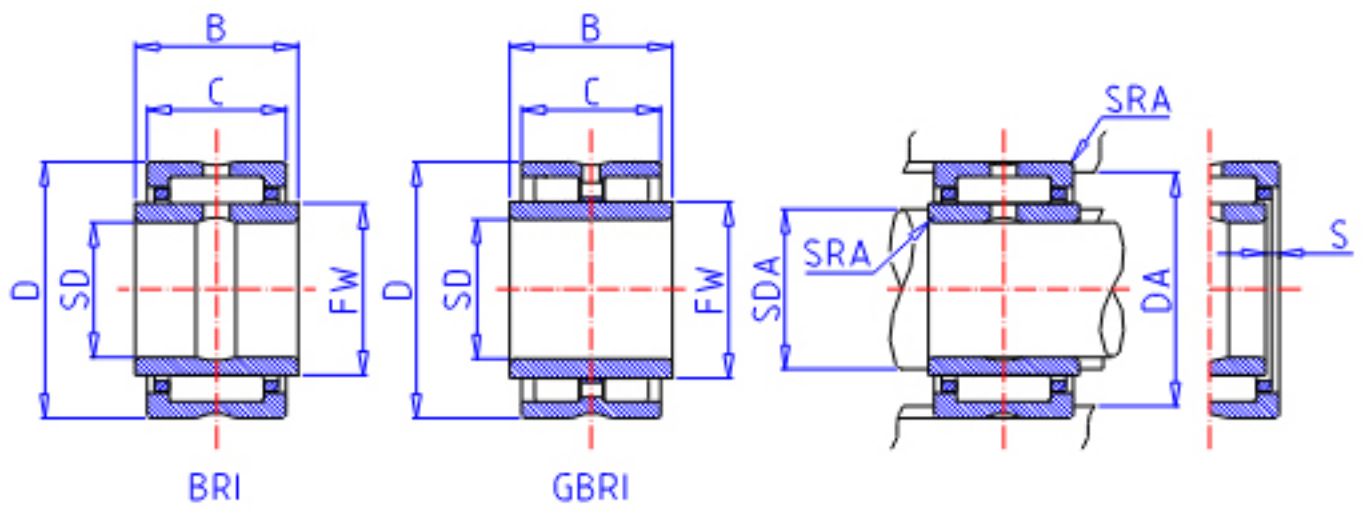

参考资料:<http://www.sozhou.com/p/9ce8768d.html>