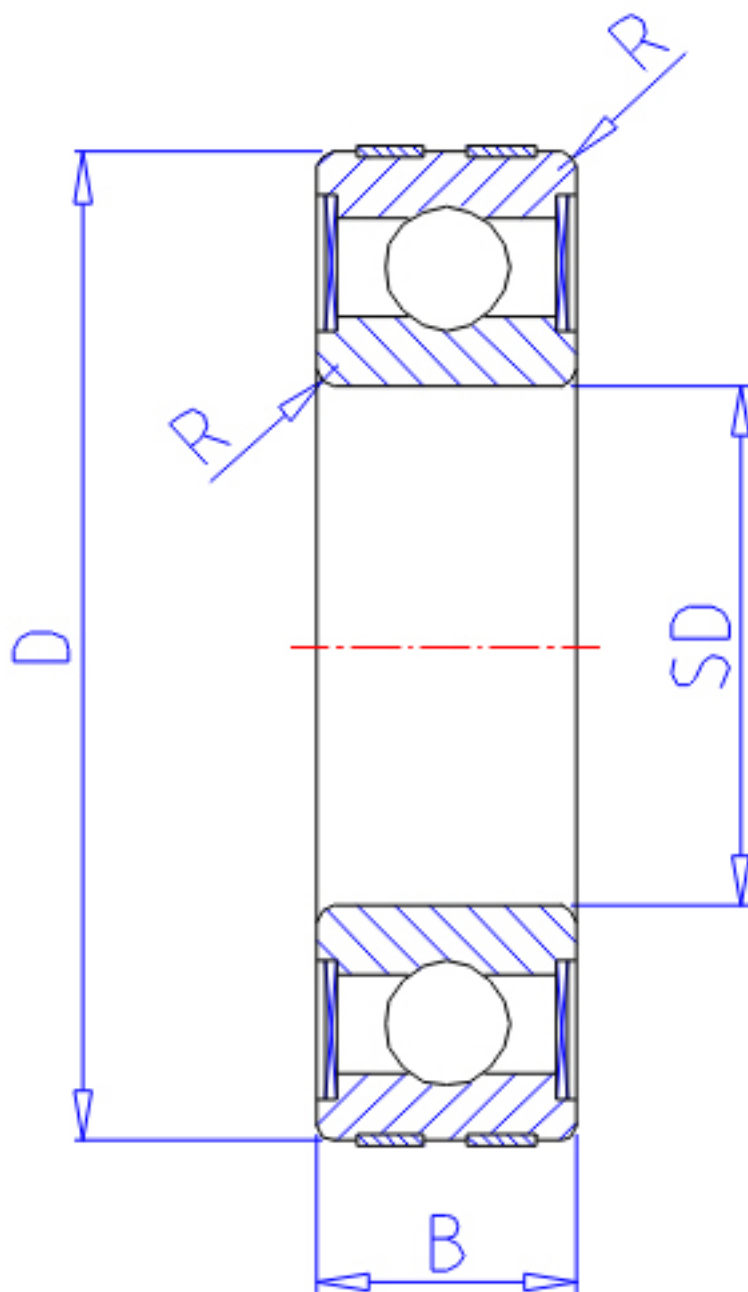

参考资料:<http://www.sozhou.com/p/9ceb4f28.html>