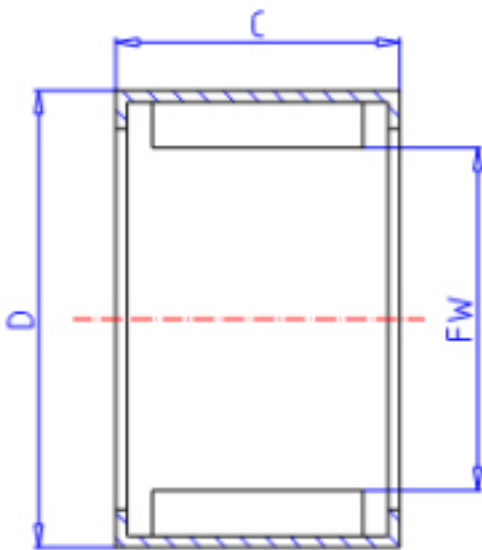

KOYO 36BM4216-1参数

主要尺寸	FW	36.0	mm	内径
	C	16	mm	宽度
	D	42	mm	外径
型号	ORDER	36BM4216-1		型号
基本额定载荷	CR	19600	N	动载荷
	C0	55900	N	静载荷
极限转速	NO	3700	1/min	油润滑

KOYO 36BM4216-1图片

参考资料:<http://www.sozhou.com/p/9cf2e41d.html>