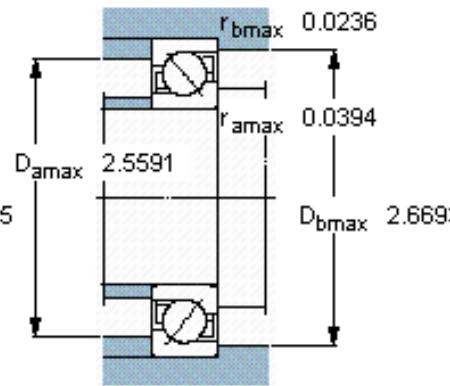

SKF 7207 BECBP *参数

主要尺寸	d	35	mm	-
	D	72	mm	-
	B	17	mm	-
基本额定载荷	C	31000	N	动载荷
	C_0	20800	N	静载荷
疲劳载荷极限	P_u	880	N	-
额定转速	参考转速	12000	r/min	-
	极限转速	12000	r/min	-
重量	重量	280	g	-
型号	* SKF 探索者轴承	7207 BECBP *	-	-

SKF 7207 BECBP *图片

参考资料: <http://www.sozhou.com/p/9cfc4017.html>

计算系数

k_r 0,095

k_a 1,4

e 1,14

X 0,35

Y 0,57