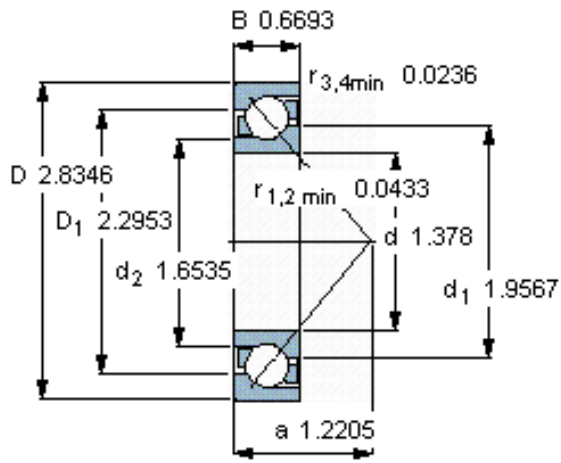

SKF 7207 BECBP *参数

主要尺寸	d	35	mm	-
	D	72	mm	-
	B	17	mm	-
基本额定载荷	C	31000	N	动载荷
	C_0	20800	N	静载荷
疲劳载荷极限	P_u	880	N	-
额定转速	参考转速	12000	r/min	-
	极限转速	12000	r/min	-
重量	重量	280	g	-
型号	* SKF 探索者轴承	7207 BECBP *	-	-

SKF 7207 BECBP *图片

参考资料: <http://www.sozhou.com/p/9cfc4017.html>

计算系数

k_r 0,095

k_a 1,4

e 1,14

X 0,35

Y 0,57