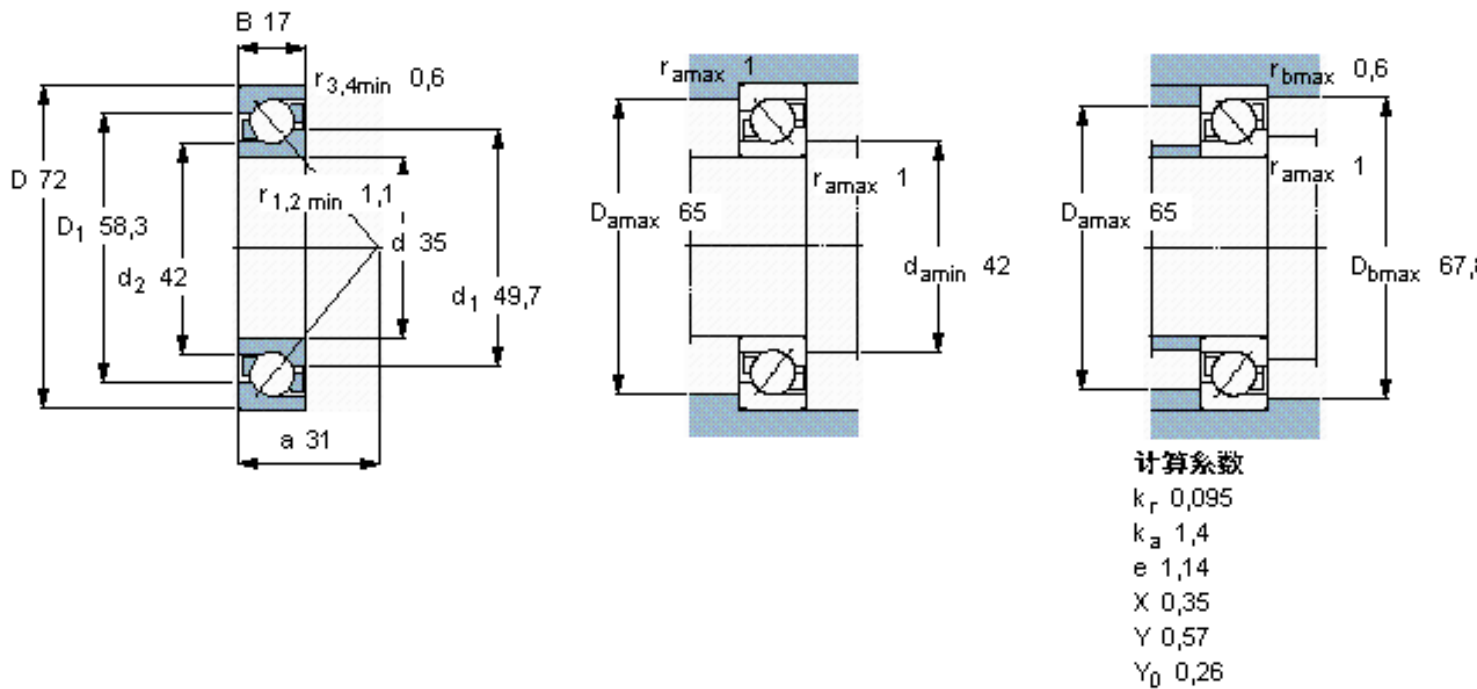

SKF 7207 BECBP *参数

主要尺寸	d	35	mm	-
	D	72	mm	-
	B	17	mm	-
基本额定载荷	C	31000	N	动载荷
	C_0	20800	N	静载荷
疲劳载荷极限	P_u	880	N	-
额定转速	参考转速	12000	r/min	-
	极限转速	12000	r/min	-
重量	重量	280	g	-
型号	* SKF 探索者轴承	7207 BECBP *	-	-

SKF 7207 BECBP *图片

参考资料: <http://www.sozhou.com/p/9cfc4017.html>

计算系数

k_r 0,095

k_a 1,4

e 1,14

X 0,35

Y 0,57