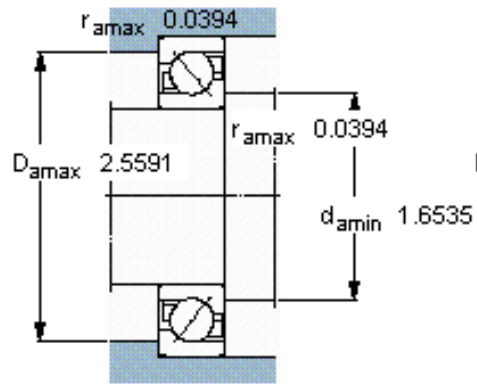

SKF 7207 BECBP *参数

主要尺寸	d	35	mm	-
	D	72	mm	-
	B	17	mm	-
基本额定载荷	C	31000	N	动载荷
	C_0	20800	N	静载荷
疲劳载荷极限	P_u	880	N	-
额定转速	参考转速	12000	r/min	-
	极限转速	12000	r/min	-
重量	重量	280	g	-
型号	* SKF 探索者轴承	7207 BECBP *	-	-

SKF 7207 BECBP *图片

参考资料: <http://www.sozhou.com/p/9cfc4017.html>

计算系数

k_r 0,095

k_a 1,4

e 1,14

X 0,35

Y 0,57