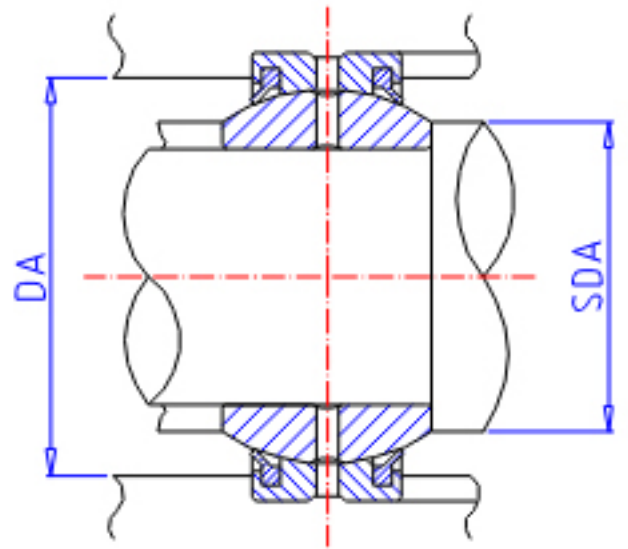

IKO GE 140ES-2RS参数

轴径	STDRT	140	mm	轴径
型号	ORDER	GE 140ES-2RS		型号
重量	MASS	11400	g	重量
主要尺寸	SD	140	mm	内径
	D	210	mm	外径
	B	90	mm	宽度
	C	70	mm	宽度
	SDK	180.0	mm	-
	SR1	1.0	mm	(最小)
	SR2	1.0	mm	(最小)
安装尺寸	SDAMIN	145.5	mm	(最小)
	SDAMAX	155.5	mm	(最大)
	DAMAX	204.5	mm	(最大)
	DAMIN	176.0	mm	(最小)
动态负载容量	CD	1240000	N	动态负载容量
静态负载容量	CS	7410000	N	静态负载容量
容许倾斜角度	ALP	5		容许倾斜角度

IKO GE 140ES-2RS图片

参考资料:<http://www.sozhou.com/p/9d03119f.html>