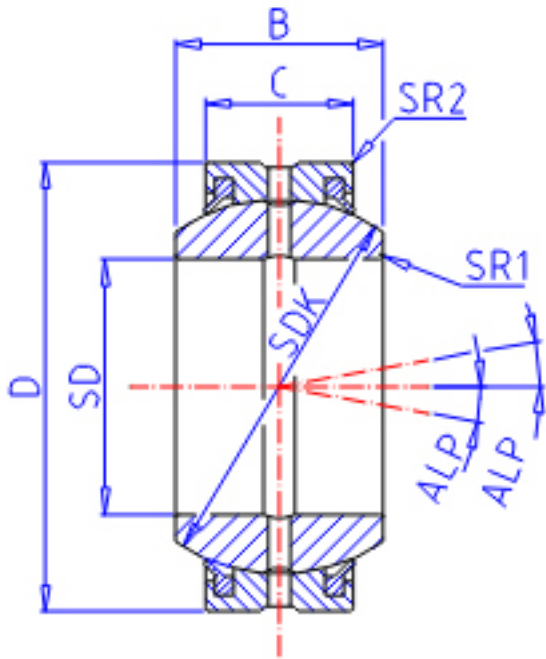

IKO GE 140ES-2RS参数

轴径	STDRT	140	mm	轴径
型号	ORDER	GE 140ES-2RS		型号
重量	MASS	11400	g	重量
主要尺寸	SD	140	mm	内径
	D	210	mm	外径
	B	90	mm	宽度
	C	70	mm	宽度
	SDK	180.0	mm	-
	SR1	1.0	mm	(最小)
	SR2	1.0	mm	(最小)
安装尺寸	SDAMIN	145.5	mm	(最小)
	SDAMAX	155.5	mm	(最大)
	DAMAX	204.5	mm	(最大)
	DAMIN	176.0	mm	(最小)
动态负载容量	CD	1240000	N	动态负载容量
静态负载容量	CS	7410000	N	静态负载容量
容许倾斜角度	ALP	5		容许倾斜角度

IKO GE 140ES-2RS图片

参考资料:<http://www.sozhou.com/p/9d03119f.html>