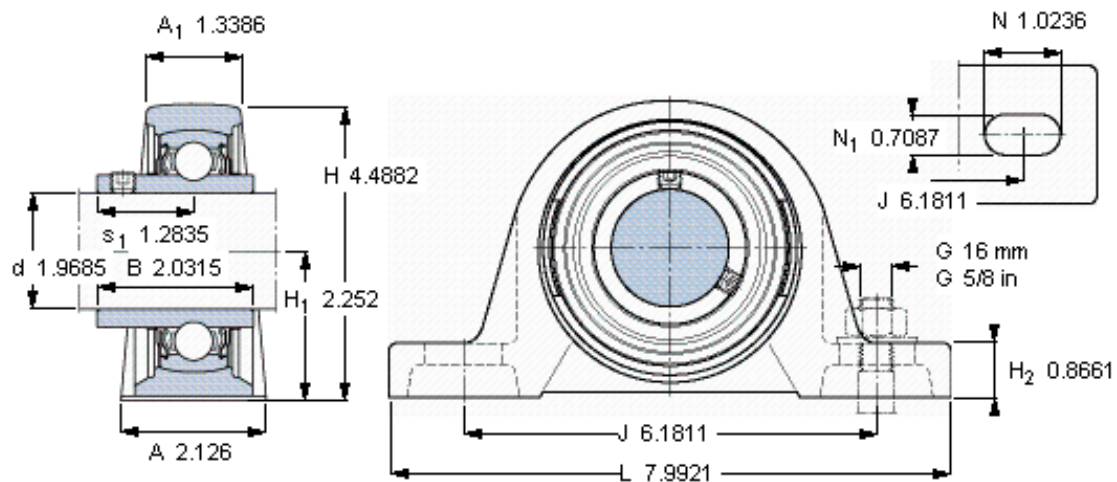

SKF SY 50 TF/VA201参数

主要尺寸	d	50	mm	-
	A	54	mm	-
	H	114	mm	-
	H ₁	57.2	mm	-
	L	203	mm	-
基本额定载荷	C ₀	23200	N	静载荷
重量	重量	2700	g	-
型号	轴承单元	SY 50 TF/VA201	-	-
	轴承座	SY 510 U/VA228	-	-
	轴承	YAR 210-2FW/VA201	-	-

SKF SY 50 TF/VA201图片

平头螺钉
适宜的止动环 [Nm]
六角键销尺寸 [mm]

M 10×
16,5
5

参考资料: <http://www.sozhou.com/p/9d536477.html>

平头螺钉
 适宜的止动环 [Nm]
 六角键销尺寸 [mm]

M 10x
 16,5
 5