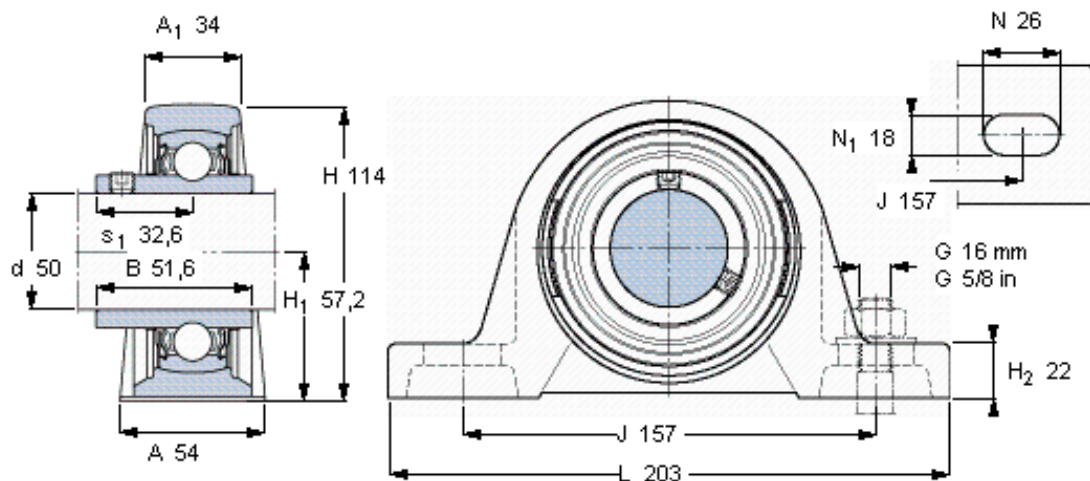

SKF SY 50 TF/VA201参数

主要尺寸	d	50	mm	-
	A	54	mm	-
	H	114	mm	-
	H ₁	57.2	mm	-
	L	203	mm	-
基本额定载荷	C ₀	23200	N	静载荷
重量	重量	2700	g	-
型号	轴承单元	SY 50 TF/VA201	-	-
	轴承座	SY 510 U/VA228	-	-
	轴承	YAR 210-2FW/VA201	-	-

SKF SY 50 TF/VA201图片

平头螺钉
适宜的止动环 [Nm]
六角键销尺寸 [mm]

M 10×
16,5
5

参考资料: <http://www.sozhou.com/p/9d536477.html>

平头螺钉
 适宜的止动环 [Nm]
 六角键销尺寸 [mm]

M 10x
 16,5
 5