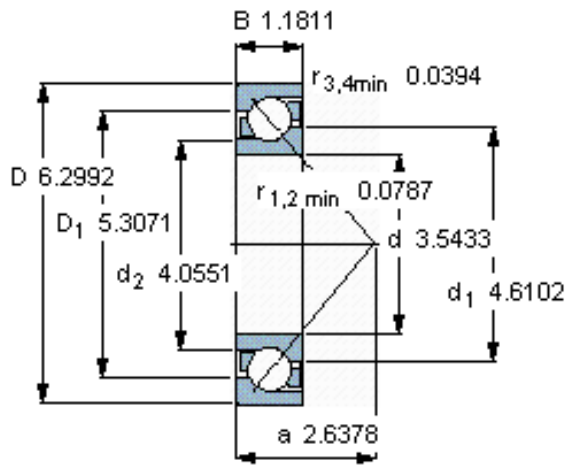

SKF 7218 BECBJ参数

主要尺寸	d	90	mm	-
	D	160	mm	-
	B	30	mm	-
基本额定载荷	C	108000	N	动载荷
	C_0	96500	N	静载荷
疲劳载荷极限	P_u	3650	N	-
额定转速	参考转速	4500	r/min	-
	极限转速	4500	r/min	-
重量	重量	2340	g	-
型号	* SKF 探索者轴承	7218 BECBJ	-	-

SKF 7218 BECBJ图片

参考资料: <http://www.sozhou.com/p/9d6d2698.html>

计算系数

k_r 0,095

k_a 1,4

e 1,14

X 0,35

Y 0,57

Y_0 0,26