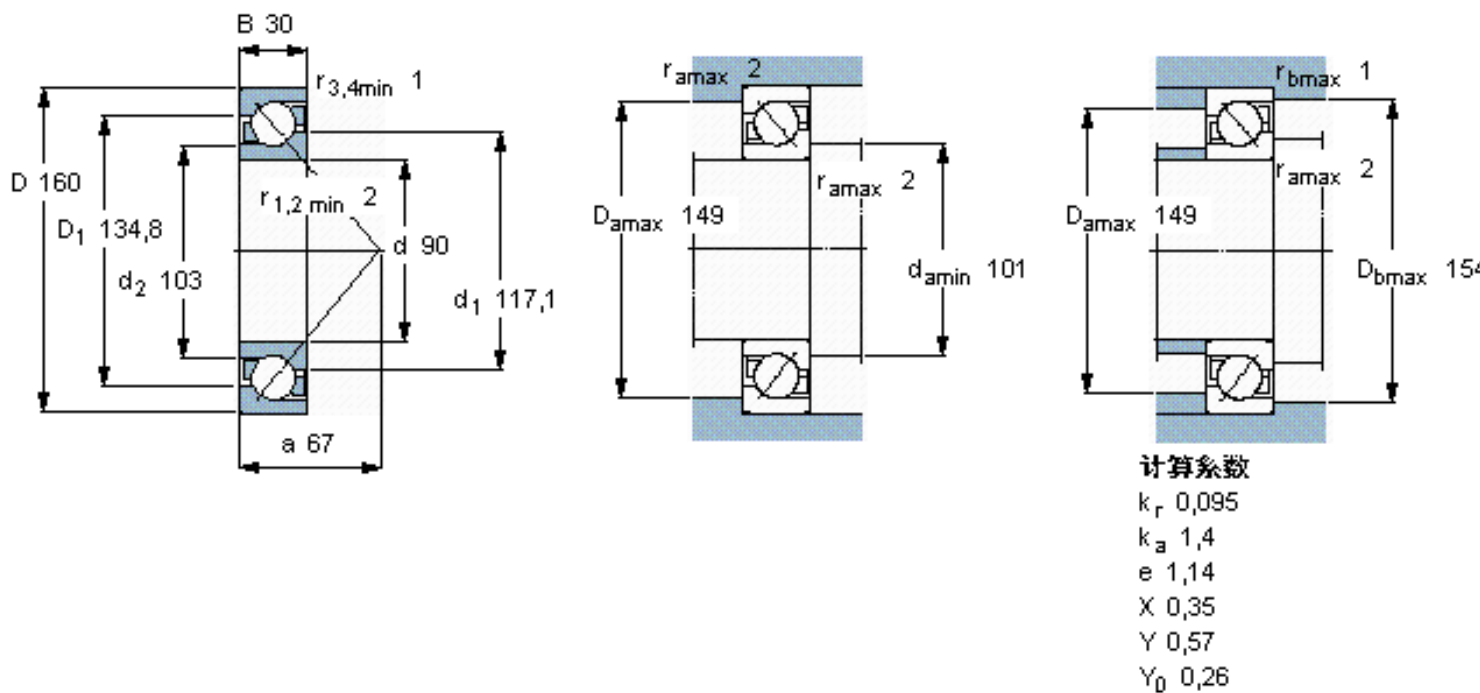

SKF 7218 BECBJ参数

主要尺寸	d	90	mm	-
	D	160	mm	-
	B	30	mm	-
基本额定载荷	C	108000	N	动载荷
	C_0	96500	N	静载荷
疲劳载荷极限	P_u	3650	N	-
额定转速	参考转速	4500	r/min	-
	极限转速	4500	r/min	-
重量	重量	2340	g	-
型号	* SKF 探索者轴承	7218 BECBJ	-	-

SKF 7218 BECBJ图片

参考资料: <http://www.sozhou.com/p/9d6d2698.html>

计算系数

k_r 0,095

k_a 1,4

e 1,14

X 0,35

Y 0,57

Y_0 0,26