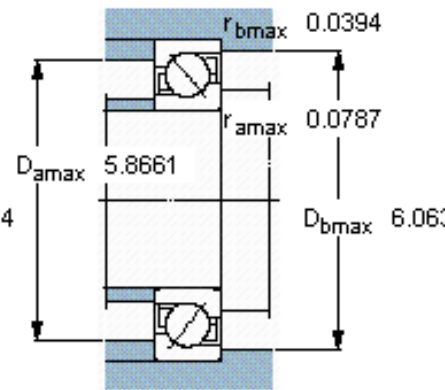

SKF 7218 BECBJ参数

主要尺寸	d	90	mm	-
	D	160	mm	-
	B	30	mm	-
基本额定载荷	C	108000	N	动载荷
	C_0	96500	N	静载荷
疲劳载荷极限	P_u	3650	N	-
额定转速	参考转速	4500	r/min	-
	极限转速	4500	r/min	-
重量	重量	2340	g	-
型号	* SKF 探索者轴承	7218 BECBJ	-	-

SKF 7218 BECBJ图片

参考资料: <http://www.sozhou.com/p/9d6d2698.html>

计算系数

k_r 0,095

k_a 1,4

e 1,14

X 0,35

Y 0,57

Y_0 0,26