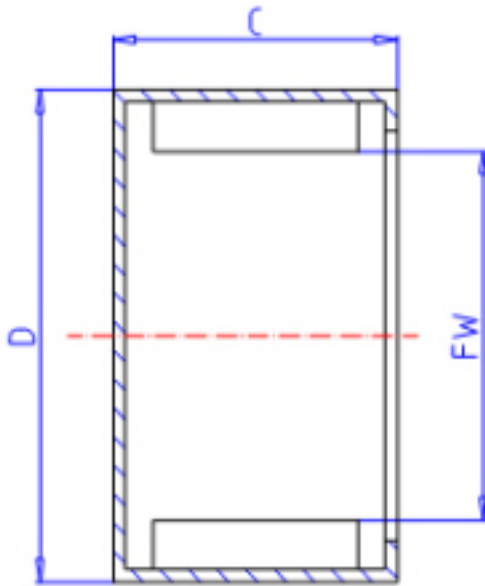

KOYO MKM4030参数

主要尺寸	FW	40.0	mm	内径
	C	30	mm	宽度
	D	50	mm	外径
型号	ORDER	MKM4030		型号
基本额定载荷	CR	43000	N	动载荷
	C0	82500	N	静载荷
极限转速	NO	9100	1/min	油润滑

KOYO MKM4030图片

参考资料:<http://www.sozhou.com/p/9d71a06f.html>