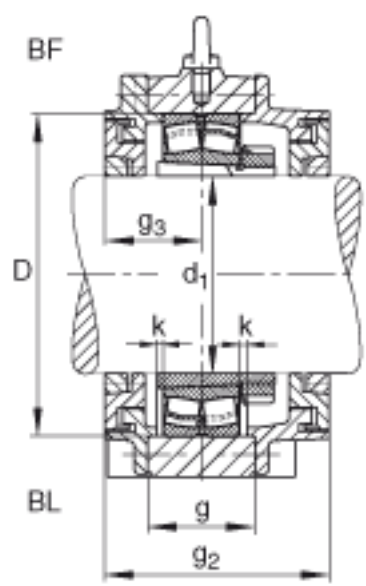

FAG BND2213-H-W-Y-BL-S参数

尺寸	d_1	60	mm	-
	a	235	mm	-
	h_1	155	mm	-
	s_2	120	mm	-
	b	70	mm	-
	c	22	mm	-
	D	120	mm	-
	g	44	mm	-
	s_3	55	mm	-
	h	80	mm	-
	k	2	mm	-
	m	185	mm	-
	n	40	mm	-
	s	M10		-
说明	s_2	M6		-
尺寸	t	135	mm	-
	u	15	mm	-
	v	20	mm	-
说明	s_2	6		数量
		22213K		型号, 轴承
其他		H313		质量, 紧定套
重量	m_1	23000	g	质量, 轴承座
说明		BND2213		型号, 轴承座

FAG BND2213-H-W-Y-BL-S图片

参考资料:<http://www.sozhou.com/p/9d78577d.html>