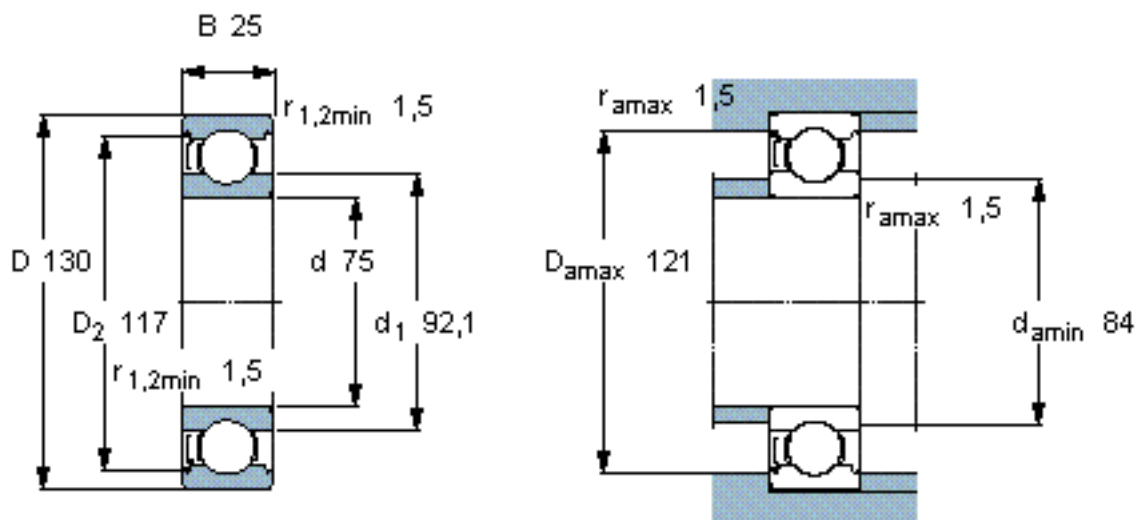

SKF 6215-Z/W64 \*参数

主要尺寸	d	75	mm	-
	D	130	mm	-
	B	25	mm	-
基本额定载荷	C	68900	N	动载荷
	$C_0$	49000	N	静载荷
疲劳载荷极限	$P_u$	2040	N	-
极限转速	极限转速	2900	r/min	-
重量	重量	1200	g	-
型号	* SKF 探索者轴承	6215-Z/W64 *	-	-

SKF 6215-Z/W64 \*图片