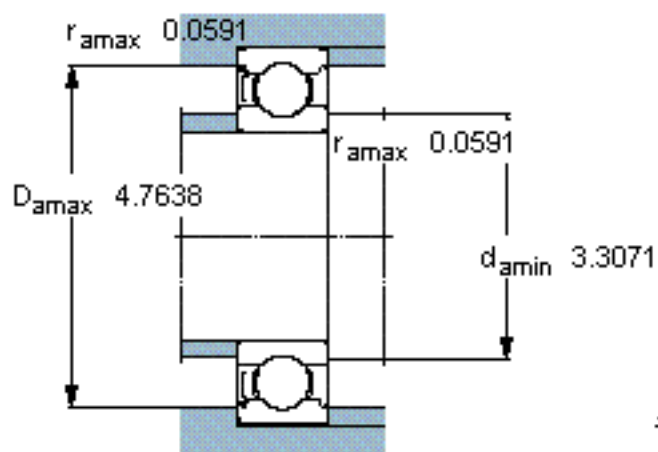

计算系数

k_r 0,025

f_0 15