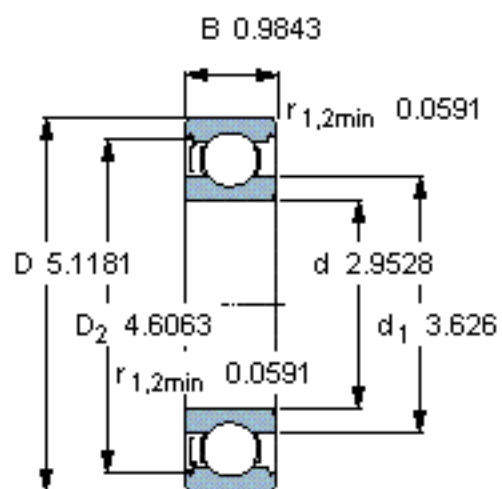

计算系数

k_r 0,025

f_0 15