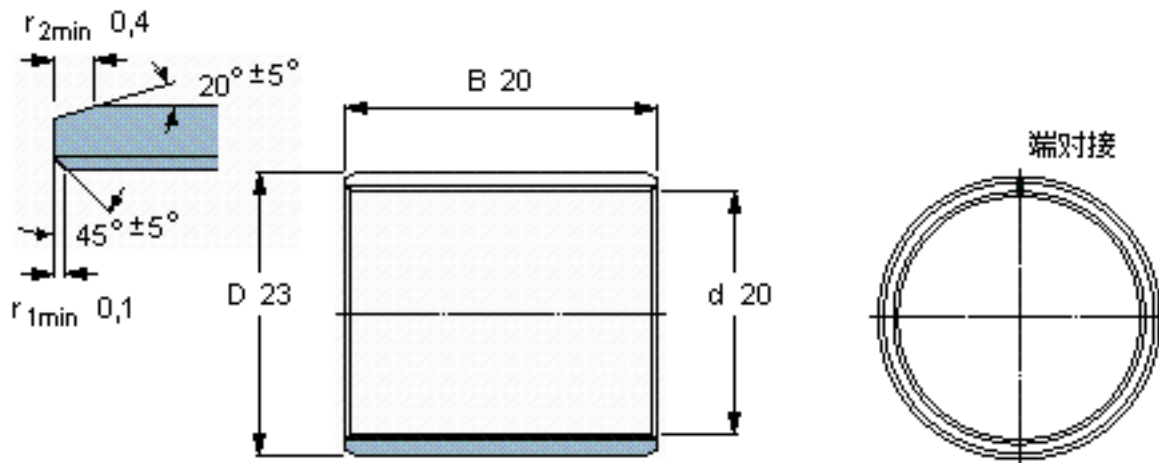

SKF PCM 202320 B参数

主要尺寸	d	20	mm	-
	D	23	mm	-
	B	20	mm	-
基本额定载荷	C	30500	N	动载荷
	C_0	96500	N	静载荷
重量	重量	15	g	-
型号	型号	PCM 202320 B	-	-

SKF PCM 202320 B图片

特定负荷系数
材料常数

K 80
 K_M 480

参考资料: <http://www.sozhou.com/p/9d813429.html>