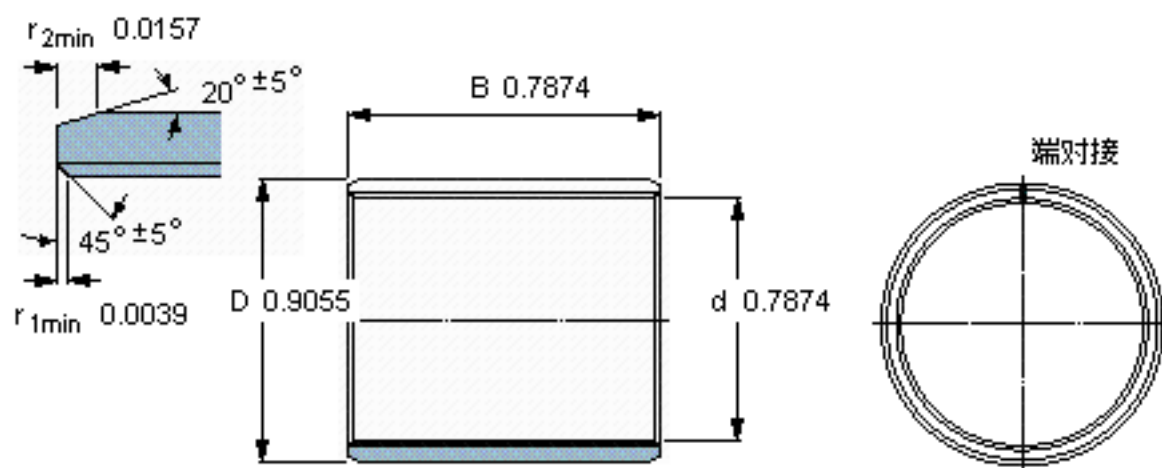

SKF PCM 202320 B参数

主要尺寸	d	20	mm	-
	D	23	mm	-
	B	20	mm	-
基本额定载荷	C	30500	N	动载荷
	C_0	96500	N	静载荷
重量	重量	15	g	-
型号	型号	PCM 202320 B	-	-

SKF PCM 202320 B图片

特定负荷系数
材料常数

K 80
 K_M 480

参考资料: <http://www.sozhou.com/p/9d813429.html>