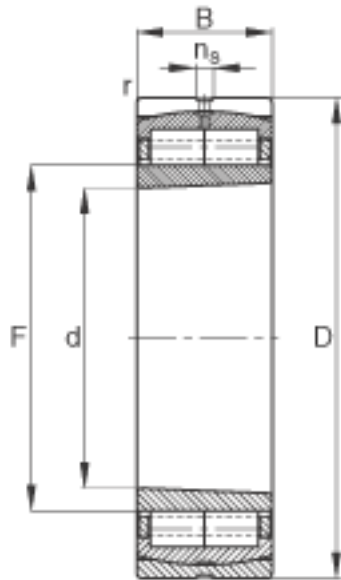

FAG Z-565675. ZL-K-C5参数

尺寸	d	400	mm	-
	D	600	mm	-
	B	148	mm	-
	D ₁	515	mm	-
	D _{a max}	0	mm	-
	d _{a min}	0	mm	-
	d _s	9.5	mm	-
	F	449	mm	-
	n _s	17.7	mm	-
	r _{a max}	4	mm	-
	r _{min}	5	mm	-
	s	11.5	mm	距离中心位置的轴向偏移
重量	m	155000	g	质量
基本额定载荷	C _r	2550000	N	基本额定动载荷，径向
	C _{0r}	6000000	N	基本额定静载荷，径向
极限转速	n _G	1740	r/min	极限转速
疲劳极限载荷	C _{ur}	610000	N	疲劳极限载荷，径向

FAG Z-565675. ZL-K-C5图片

参考资料:<http://www.sozhou.com/p/9d88ace8.html>