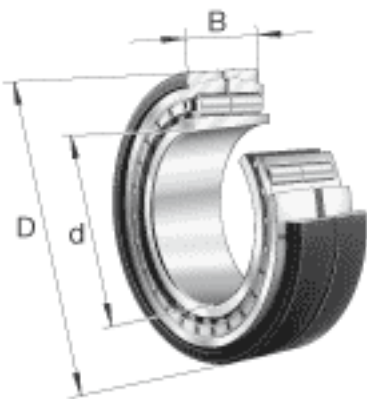

FAG Z-565675. ZL-K-C5参数

尺寸	d	400	mm	-
	D	600	mm	-
	B	148	mm	-
	D ₁	515	mm	-
	D _{a max}	0	mm	-
	d _{a min}	0	mm	-
	d _s	9.5	mm	-
	F	449	mm	-
	n _s	17.7	mm	-
	r _{a max}	4	mm	-
	r _{min}	5	mm	-
	s	11.5	mm	距离中心位置的轴向偏移
重量	m	155000	g	质量
基本额定载荷	C _r	2550000	N	基本额定动载荷，径向
	C _{0r}	6000000	N	基本额定静载荷，径向
极限转速	n _G	1740	r/min	极限转速
疲劳极限载荷	C _{ur}	610000	N	疲劳极限载荷，径向

FAG Z-565675. ZL-K-C5图片

参考资料:<http://www.sozhou.com/p/9d88ace8.html>