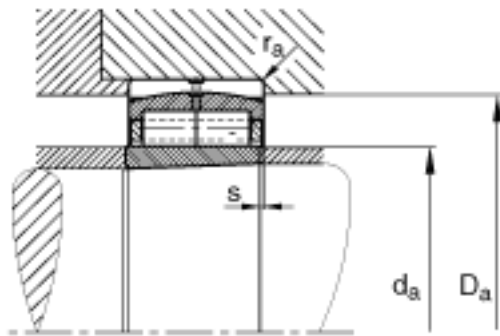

参考资料:<http://www.sozhou.com/p/9d88ace8.html>