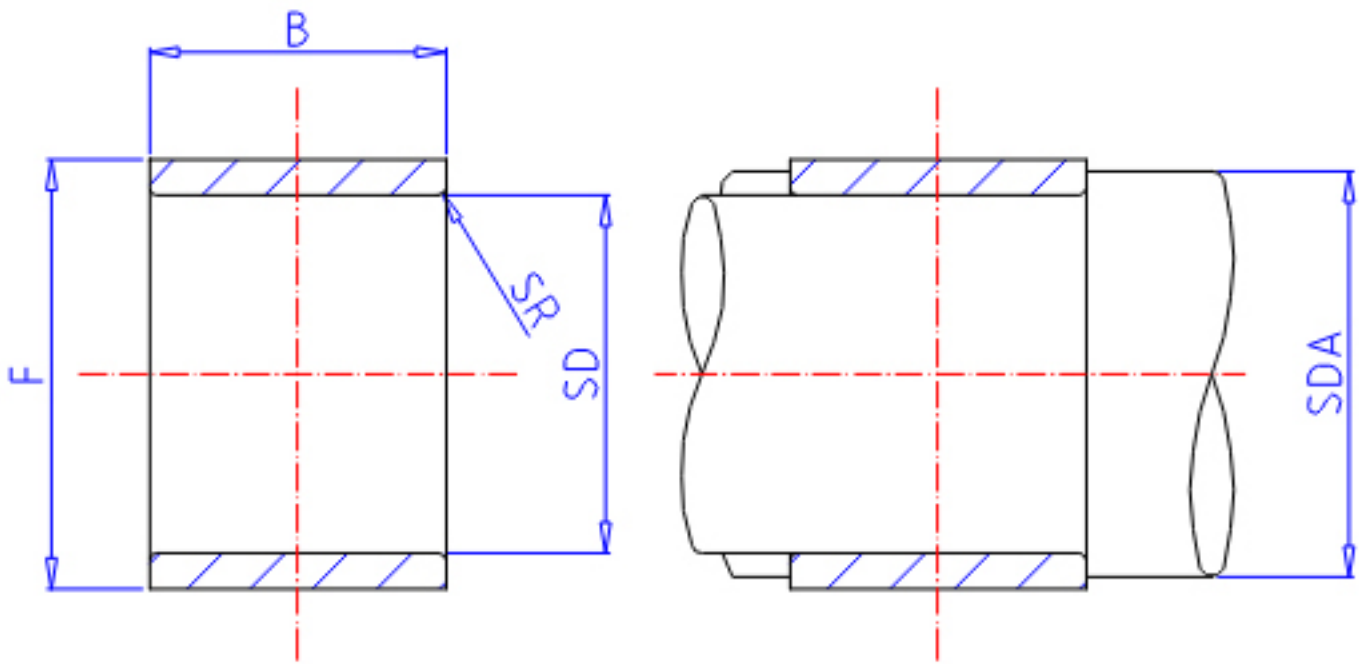

参考资料:<http://www.sozhou.com/p/9d93295a.html>