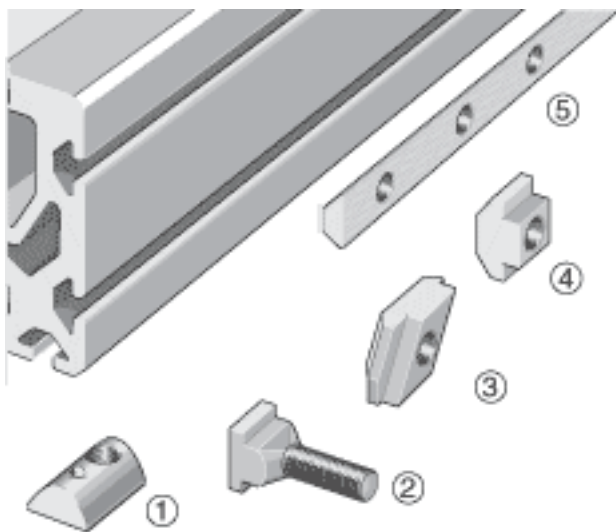

INA MU-DIN508-M4x5参数

说明	4)	MU DIN 508	T 型螺母
----	----	------------	-------

INA MU-DIN508-M4x5图片

参考资料:<http://www.sozhou.com/p/9d9df955.html>