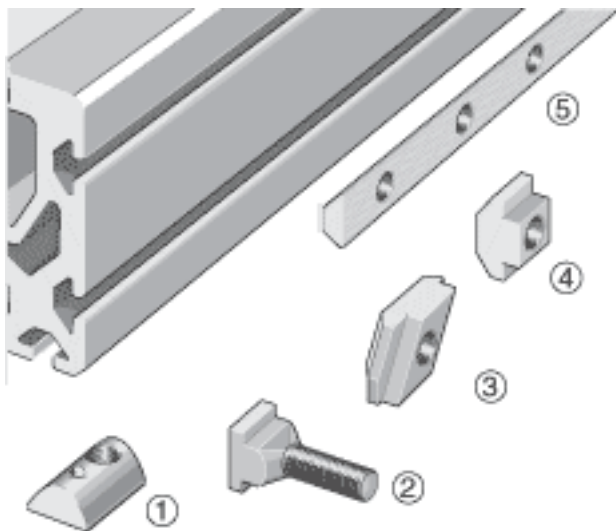

INA MU-DIN508-M4x5参数

说明	4)	MU DIN 508	T 型螺母
----	----	------------	-------

INA MU-DIN508-M4x5图片

参考资料:<http://www.sozhou.com/p/9d9df955.html>