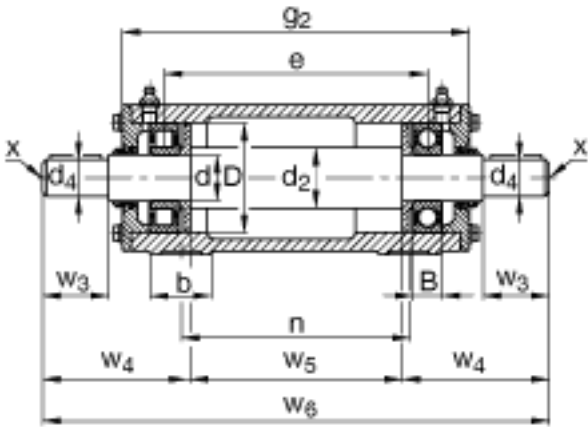

FAG VRE319-B参数

尺寸	d	95	mm	-	
	a	400	mm	-	
	h₁	248	mm	-	
	g₂	633	mm	-	
	B	45	mm	-	
	b	90	mm	-	
	c	35	mm	-	
	D	200	mm	-	
	d₂	110	mm	-	
	d₄	85	mm	-	
	e	541	mm	-	
	h	125	mm	-	
	m	320	mm	-	
	n	480	mm	-	
	s	M20		-	
	w₃	170	mm	-	
	w₄	267.5	mm	-	
	w₅	469	mm	-	
	w₆	1004	mm	-	
	说明		NJ319-E-TVP2		型号, 轴承, 左侧
		6319		型号, 轴承, 右侧	
		VR319-A		轴承座	
		VRW319-A		轴, 完全	
重量	m₁	84100	g	质量, 轴承座	
	m₂	157000	g	质量, 单元	
说明		VRE3		型号, 轴承单元系列	

FAG VRE319-B图片

参考资料:<http://www.sozhou.com/p/9dc9c610.html>