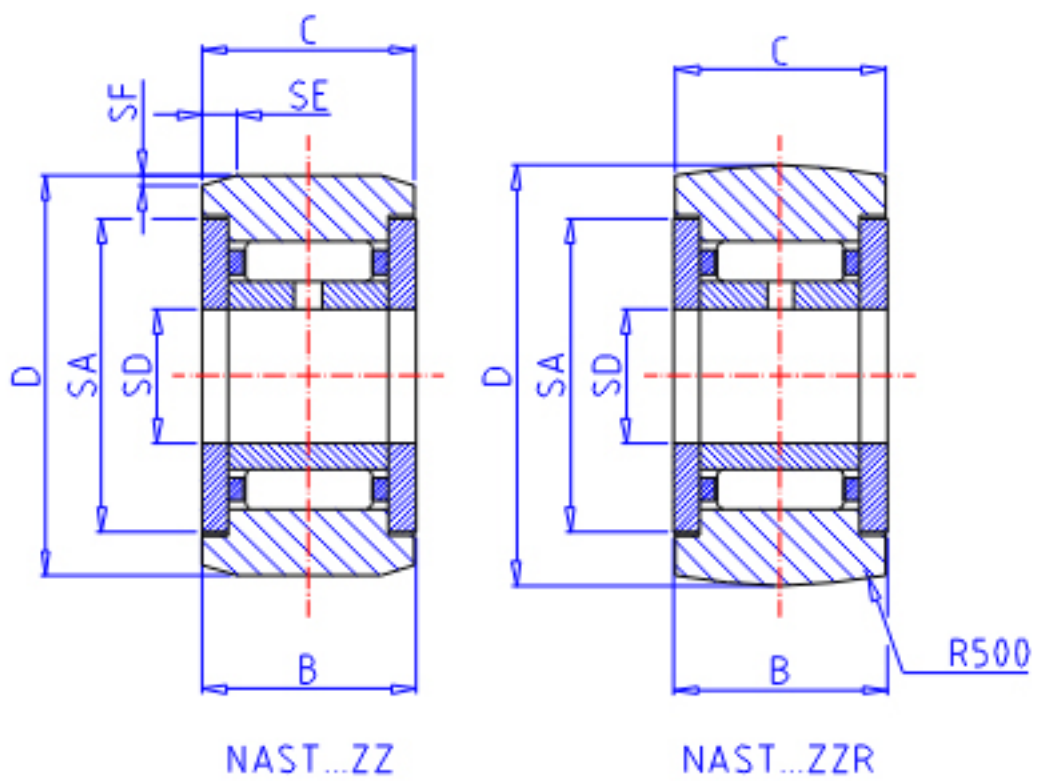

IKO NAST 25ZZ参数

轴径	STDRT	25	mm	轴径
型号	ORDER	NAST 25ZZ		型号
重量	MASS	225.0	g	重量
主要尺寸	SD	25	mm	内径
	D	52	mm	外径
	B	20	mm	宽度
	C	19.8	mm	宽度
	SA	43.0	mm	-
	SE	3.0	mm	-
	SF	1.0	mm	-
基本额定载荷	CR	20800	N	动载荷
	COR	28400	N	静载荷

IKO NAST 25ZZ图片

参考资料:<http://www.sozhou.com/p/9dcdf8fa.html>