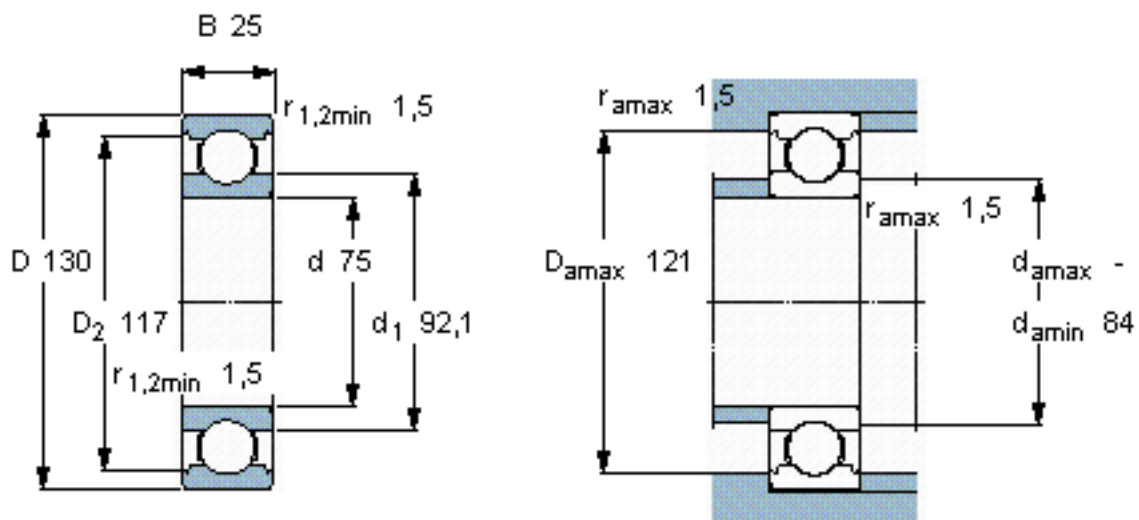

SKF 6215/W64 \*参数

主要尺寸	d	75	mm	-
	D	130	mm	-
	B	25	mm	-
基本额定载荷	C	68900	N	动载荷
	$C_0$	49000	N	静载荷
疲劳载荷极限	$P_u$	2040	N	-
极限转速	极限转速	2900	r/min	-
重量	重量	1200	g	-
型号	* SKF 探索者轴承	6215/W64 *	-	-

SKF 6215/W64 \*图片