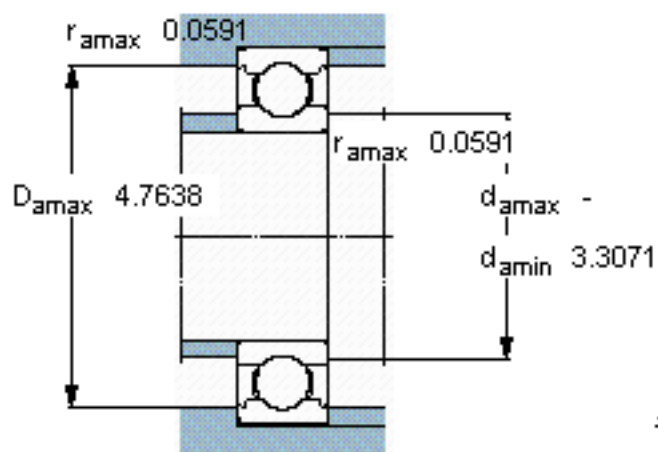

计算系数

k_r 0,025

f_0 15