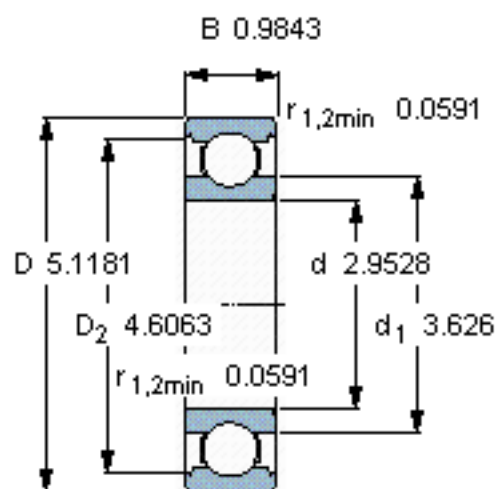

SKF 6215/W64 \*参数

主要尺寸	d	75	mm	-
	D	130	mm	-
	B	25	mm	-
基本额定载荷	C	68900	N	动载荷
	$C_0$	49000	N	静载荷
疲劳载荷极限	$P_u$	2040	N	-
极限转速	极限转速	2900	r/min	-
重量	重量	1200	g	-
型号	* SKF 探索者轴承	6215/W64 *	-	-

SKF 6215/W64 \*图片

计算系数

$k_r$  0,025

$f_0$  15

参考资料:<http://www.sozhou.com/p/9e01e6eb.html>

计算系数

$k_r$  0,025

$f_0$  15