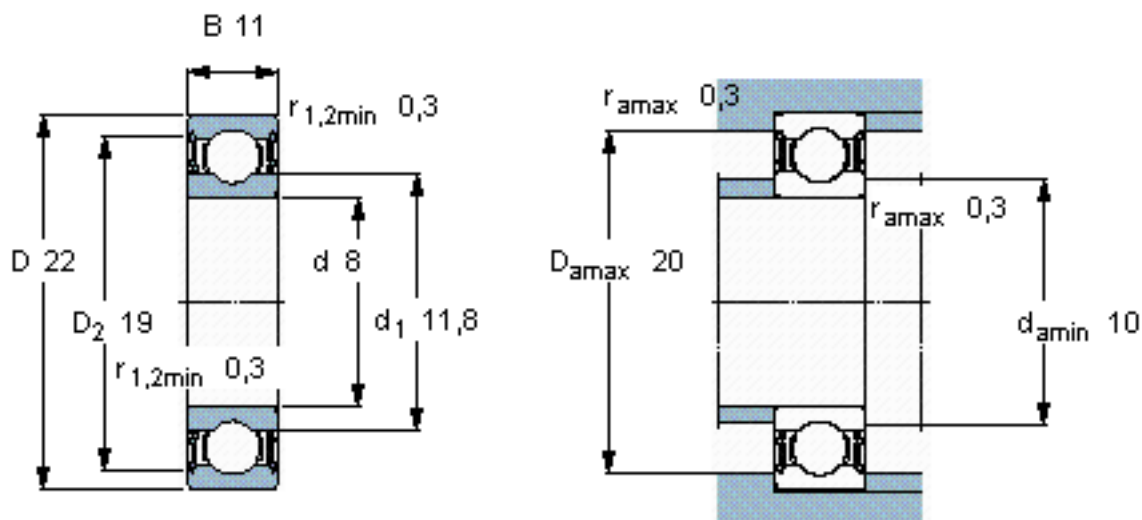

SKF 630/8-2RS1/W64参数

主要尺寸	d	8	mm	-
	D	22	mm	-
	B	11	mm	-
基本额定载荷	C	3450	N	动载荷
	C_0	1370	N	静载荷
疲劳载荷极限	P_u	57	N	-
极限转速	极限转速	16000	r/min	-
重量	重量	16	g	-
型号	* SKF 探索者轴承	630/8-2RS1/W64	-	-

SKF 630/8-2RS1/W64图片