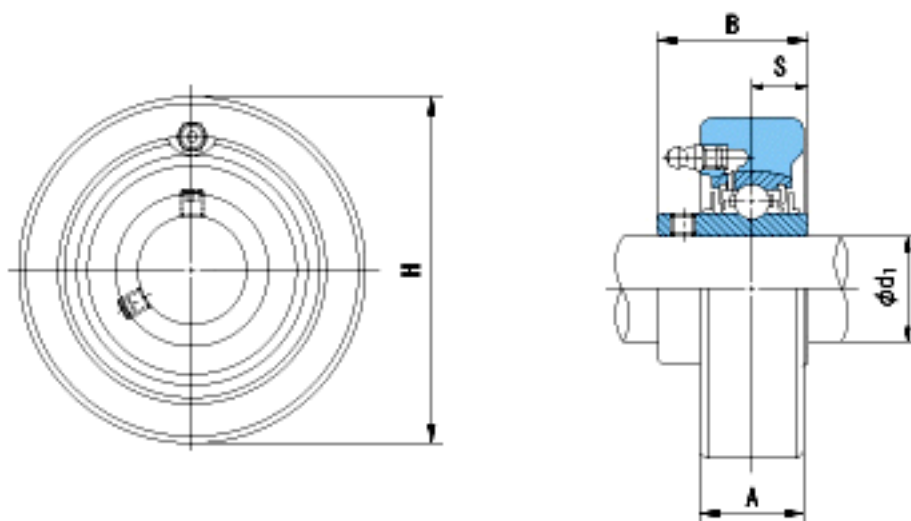

NACHI UCC306参数

外形尺寸	H	100	mm	-
安装尺寸	d1	30	mm	-
	A	28	mm	-
	B	43	mm	-
	S	17	mm	-
	重量	Mass	1300	g
基本额定载荷	Cr	26800	N	动载荷
	Cor	15000	N	静载荷
极限速度	Grease	-	r/min	脂润滑
	Oil	-	r/min	油润滑

NACHI UCC306图片

参考资料:<http://www.sozhou.com/p/9e1692dd.html>