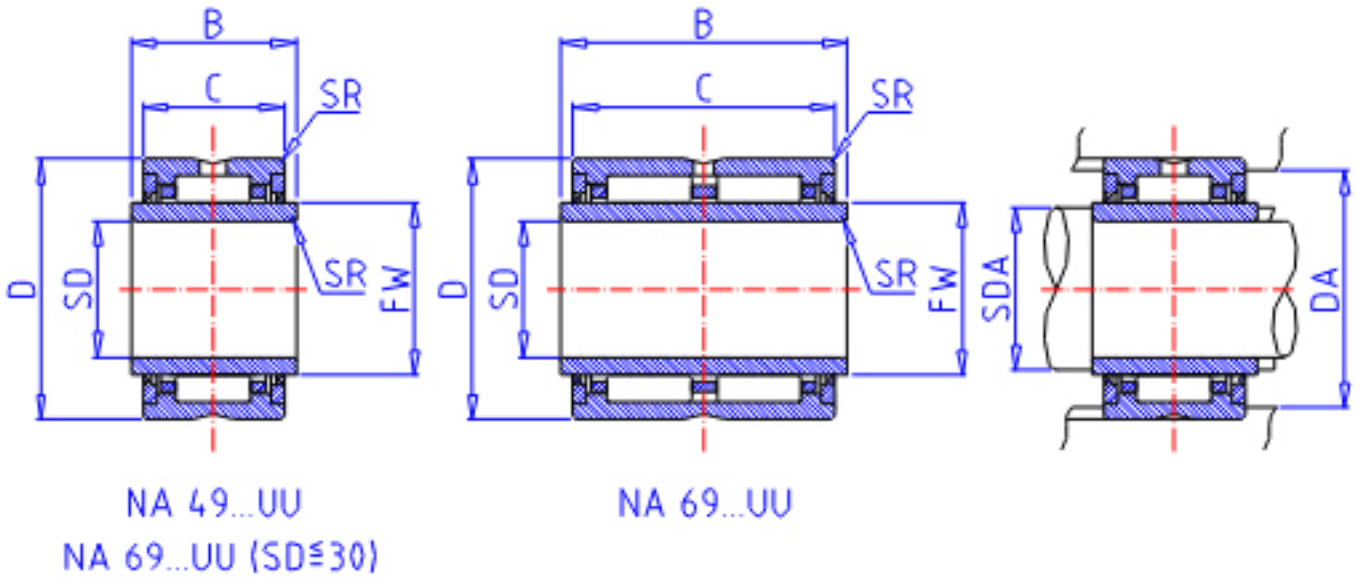

参考资料:<http://www.sozhou.com/p/9e2320e8.html>