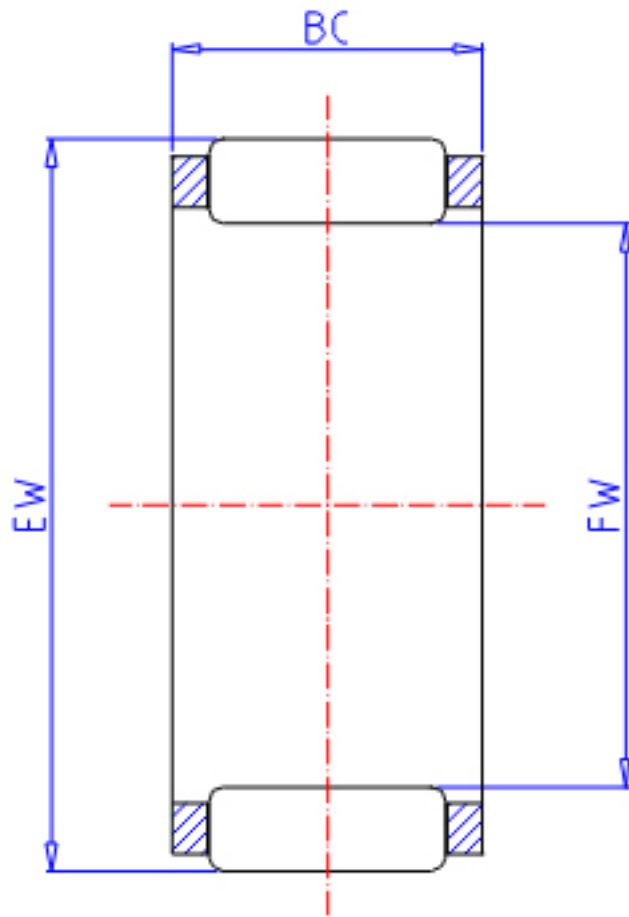

IKO KTV 101411EG参数

轴径	STDRT	10	mm	轴径
型号	ORDER	KTV 101411EG		型号
重量	MASS	4.1	g	重量
主要尺寸	FW	10	mm	内径
	EW	14	mm	外径
	BC	11.0	mm	宽度
基本额定载荷	CR	5060	N	动载荷
	COR	4880	N	静载荷

IKO KTV 101411EG图片

参考资料:<http://www.sozhou.com/p/9e2aa938.html>