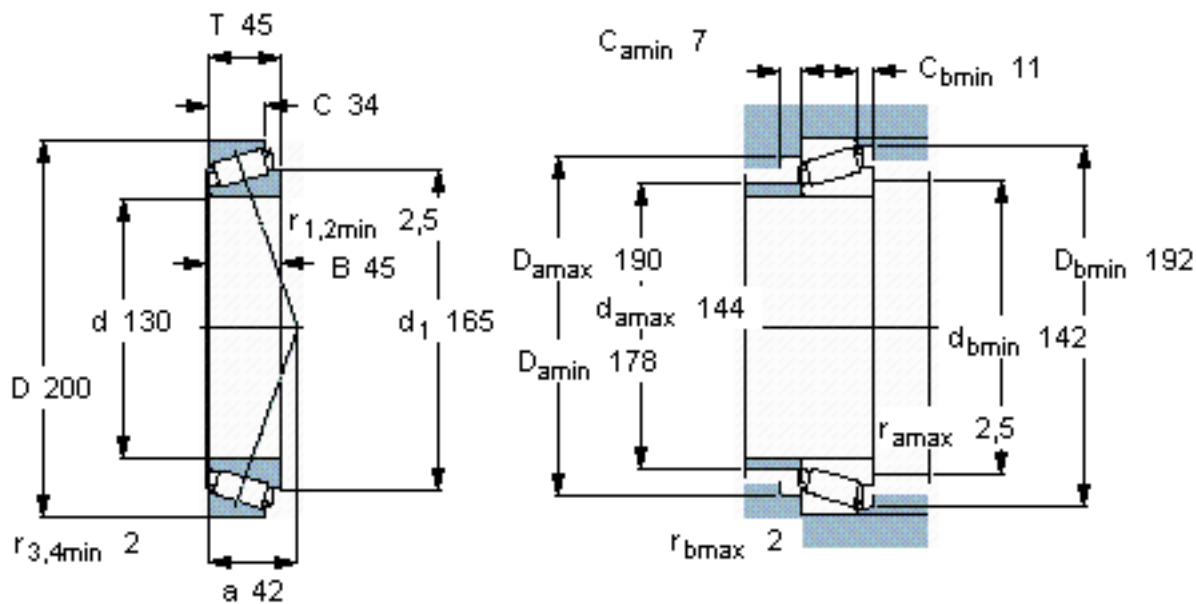

SKF 32026 X参数

主要尺寸	d	130	mm	-
	D	200	mm	-
	T	45	mm	-
基本额定载荷	C	314000	N	动载荷
	$C_0$	540000	N	静载荷
疲劳载荷极限	$P_u$	55000	N	-
额定转速	参考转速	2200	r/min	-
	极限转速	3000	r/min	-
重量	重量	4950	g	-
型号	* SKF 探索者轴承	32026 X	-	-

SKF 32026 X图片

参考资料: <http://www.sozhou.com/p/9e85e9c6.html>