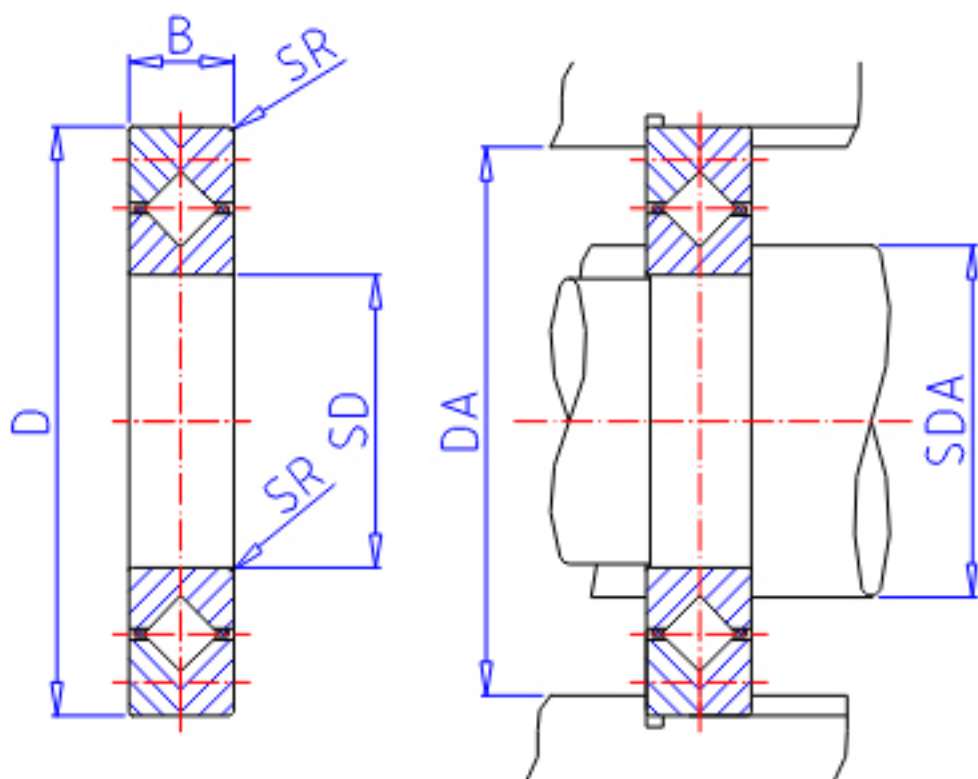

IKO CRBC 30040参数

轴径	STDRT	300	mm	轴径
型号	ORDER	CRBC 30040		型号
重量	MASS	17200	g	重量
主要尺寸	SD	300	mm	内径
	D	405	mm	外径
	B	40	mm	宽度
	SR	2.5	mm	(最小)
安装尺寸	SDA	321	mm	-
	DA	381	mm	-
基本额定载荷	CR	194000	N	动载荷
	COR	351000	N	静载荷

IKO CRBC 30040图片

参考资料:<http://www.sozhou.com/p/9e9424f7.html>