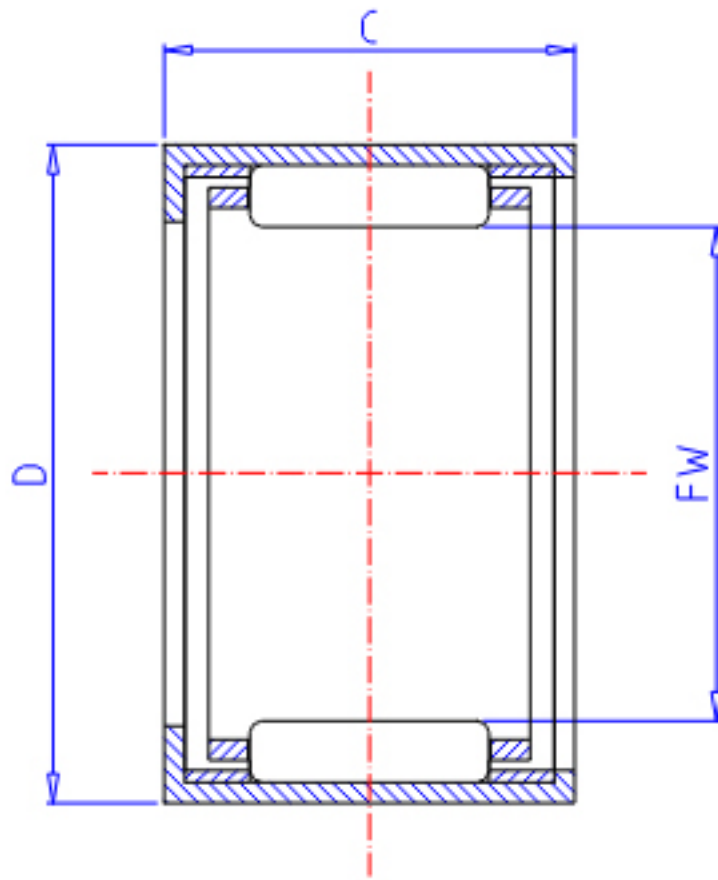

### IKO TA 2220Z参数

轴径	STDRT	22	mm	轴径
型号	ORDER	TA 2220Z		型号
重量	MASS	29.00	g	重量
主要尺寸	FW	22	mm	内径
	D	29	mm	外径
	C	20	mm	宽度
基本额定载荷	CR	16000	N	动载荷
	COR	26300	N	静载荷

### IKO TA 2220Z图片

参考资料:<http://www.sozhou.com/p/9eb4e6d7.html>