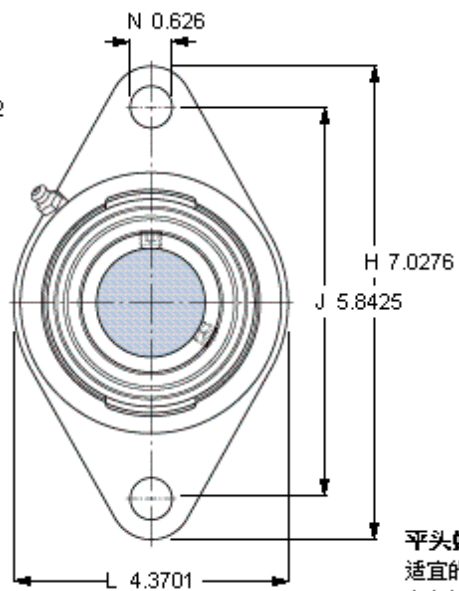

SKF FYT 1. 3/4 RM参数

主要尺寸	d	44.45	mm	-
	A ₁	39	mm	-
	J	148.4	mm	-
	L	111	mm	-
	T	54.2	mm	-
基本额定载荷	C	33200	N	动载荷
	C ₀	21600	N	静载荷
极限转速	带h6轴公差	4300	r/min	-
重量	重量	1700	g	-
型号	轴承单元	FYT 1. 3/4 RM	-	-
	轴承座	FYT 509 U	-	-
	轴承	YAT 209-112	-	-

SKF FYT 1. 3/4 RM图片

参考资料: <http://www.sozhou.com/p/9ebfdf14.html>

平头螺钉
 适宜的止动环 [Nm]
 六角键销尺寸 [mm]

5/16-24x5/16
 6,5
 3,96875