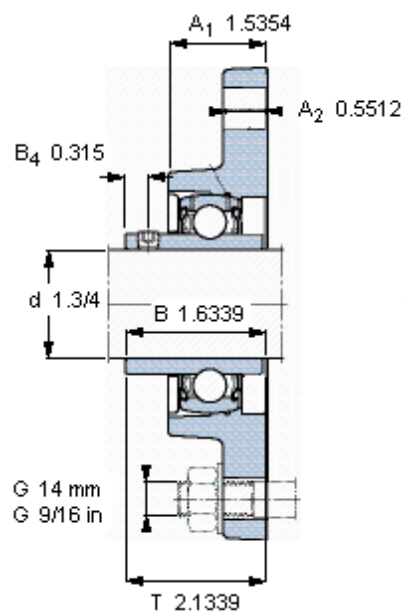

SKF FYT 1. 3/4 RM参数

主要尺寸	d	44.45	mm	-
	A ₁	39	mm	-
	J	148.4	mm	-
	L	111	mm	-
	T	54.2	mm	-
基本额定载荷	C	33200	N	动载荷
	C ₀	21600	N	静载荷
极限转速	带h6轴公差	4300	r/min	-
重量	重量	1700	g	-
型号	轴承单元	FYT 1. 3/4 RM	-	-
	轴承座	FYT 509 U	-	-
	轴承	YAT 209-112	-	-

SKF FYT 1. 3/4 RM图片

参考资料: <http://www.sozhou.com/p/9ebfdf14.html>

平头螺钉
 适宜的止动环 [Nm]
 六角键销尺寸 [mm]

5/16-24x5/16
 6,5
 3,96875