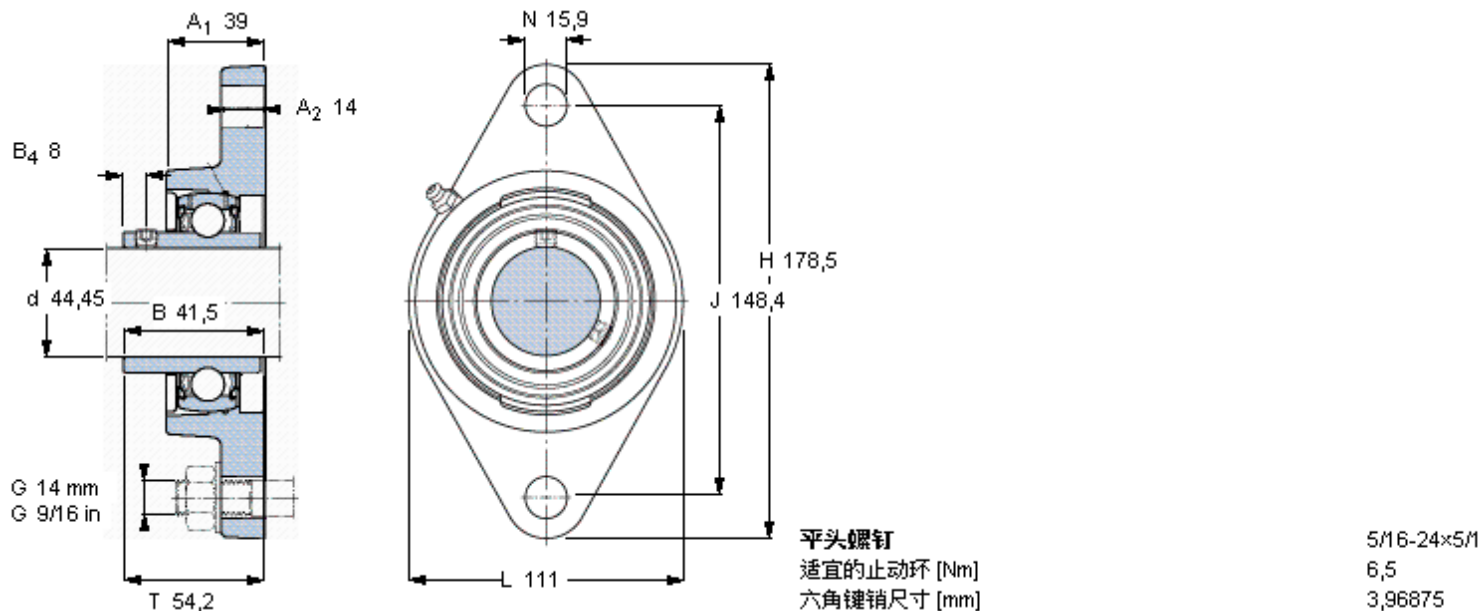

SKF FYT 1. 3/4 RM参数

主要尺寸	d	44.45	mm	-
	A ₁	39	mm	-
	J	148.4	mm	-
	L	111	mm	-
	T	54.2	mm	-
基本额定载荷	C	33200	N	动载荷
	C ₀	21600	N	静载荷
极限转速	带h6轴公差	4300	r/min	-
重量	重量	1700	g	-
型号	轴承单元	FYT 1. 3/4 RM	-	-
	轴承座	FYT 509 U	-	-
	轴承	YAT 209-112	-	-

SKF FYT 1. 3/4 RM图片

参考资料: <http://www.sozhou.com/p/9ebfdf14.html>

平头螺钉
 适宜的止动环 [Nm]
 六角键销尺寸 [mm]

5/16-24x5/16
 6,5
 3,96875