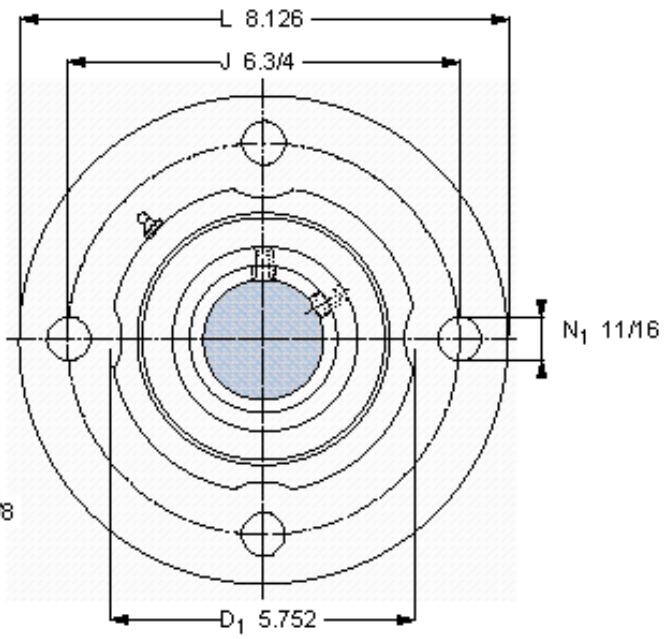

SKF FYR 2.7/16参数

主要尺寸	d	61.913	mm	-
	A ₁	65.1	mm	-
	J	171.45	mm	-
	L	206.4	mm	-
	T	88.9	mm	-
基本额定载荷	C	148000	N	动载荷
	C ₀	183000	N	静载荷
极限转速	极限转速	1800	r/min	-
重量	重量	6120	g	-
型号	型号	FYR 2.7/16	-	-
基本轴承型号	基本轴承型号	22213	-	-

SKF FYR 2.7/16图片

参考资料:<http://www.sozhou.com/p/9ec27453.html>

允许轴向位移 [mm]
 (从中间位置)

0,