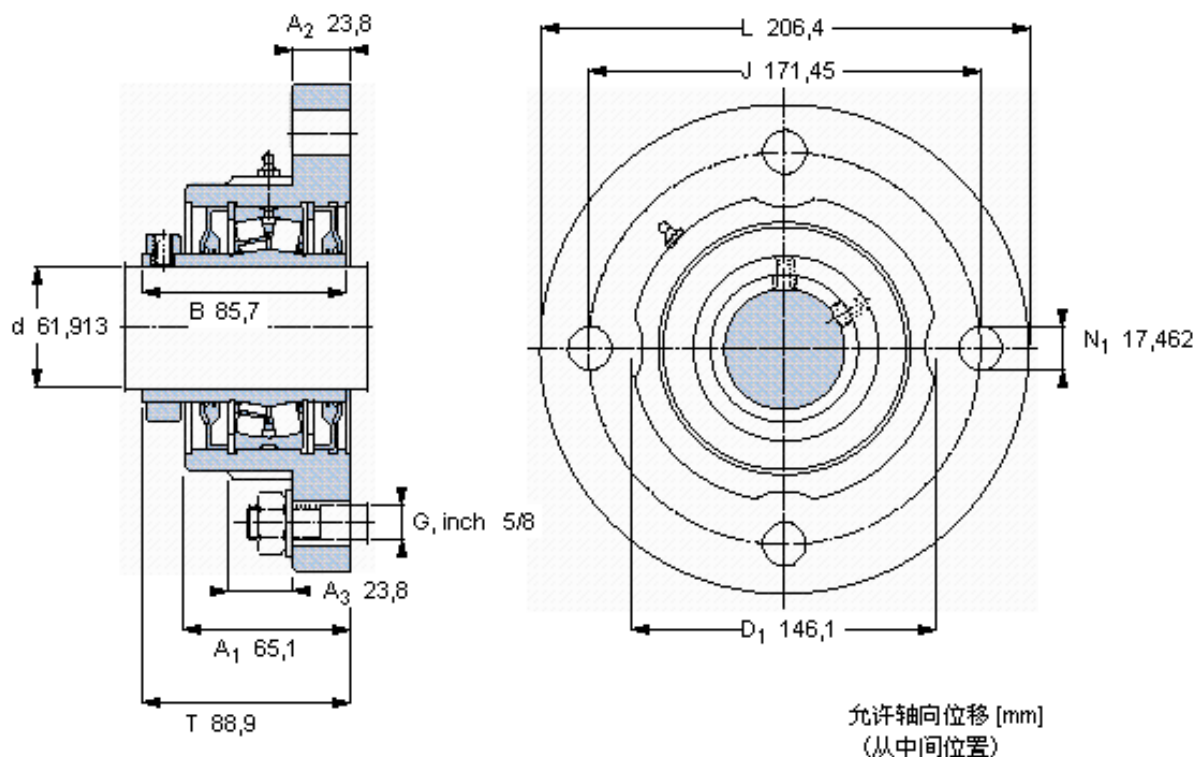

SKF FYR 2.7/16参数

主要尺寸	d	61.913	mm	-
	A ₁	65.1	mm	-
	J	171.45	mm	-
	L	206.4	mm	-
	T	88.9	mm	-
基本额定载荷	C	148000	N	动载荷
	C ₀	183000	N	静载荷
极限转速	极限转速	1800	r/min	-
重量	重量	6120	g	-
型号	型号	FYR 2.7/16	-	-
基本轴承型号	基本轴承型号	22213	-	-

SKF FYR 2.7/16图片

参考资料:<http://www.sozhou.com/p/9ec27453.html>

允许轴向位移 [mm]
 (从中间位置)

0,