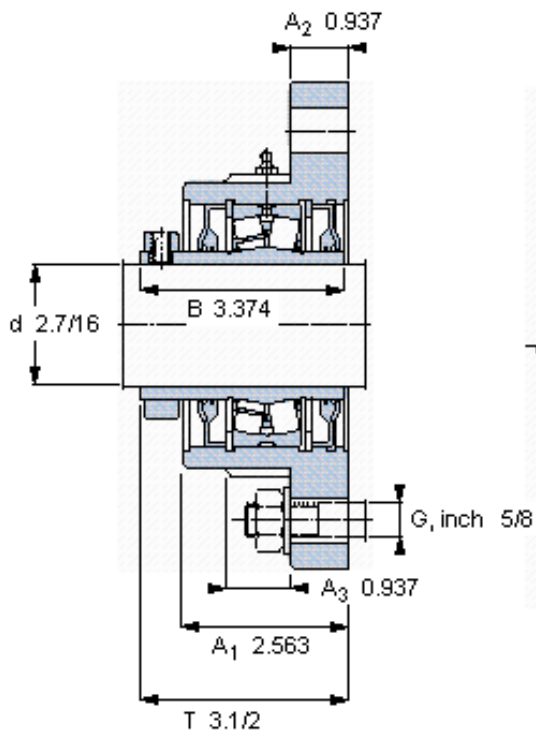

SKF FYR 2.7/16参数

主要尺寸	d	61.913	mm	-
	A ₁	65.1	mm	-
	J	171.45	mm	-
	L	206.4	mm	-
	T	88.9	mm	-
基本额定载荷	C	148000	N	动载荷
	C ₀	183000	N	静载荷
极限转速	极限转速	1800	r/min	-
重量	重量	6120	g	-
型号	型号	FYR 2.7/16	-	-
基本轴承型号	基本轴承型号	22213	-	-

SKF FYR 2.7/16图片

参考资料:<http://www.sozhou.com/p/9ec27453.html>

允许轴向位移 [mm]
 (从中间位置)

0,