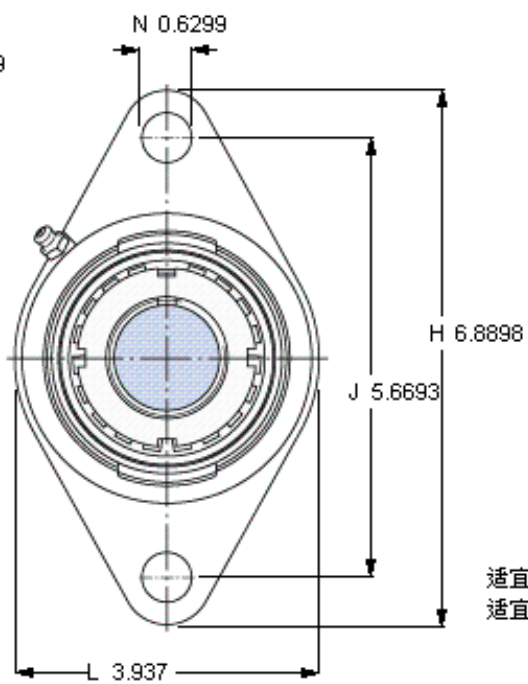

SKF FYTJ 40 KF参数

主要尺寸	d_1	35	mm	-
	A_1	36	mm	-
	J	144	mm	-
	L	100	mm	-
	T	48	mm	-
基本额定载荷	C	30700	N	动载荷
	C_0	19000	N	静载荷
极限转速	极限转速	4800	r/min	-
重量	重量	1650	g	-
型号	无紧定套的轴承单元	FYTJ 40 KF	-	-
	轴承座	FYTJ 508	-	-
	轴承	YSA 208-2FK	-	-
	紧定套	H 2308	-	-

SKF FYTJ 40 KF图片

参考资料: <http://www.sozhou.com/p/9ec49381.html>

适宜的止动环 [Nm]
 适宜的钩形扳手

35-4
 HN 8