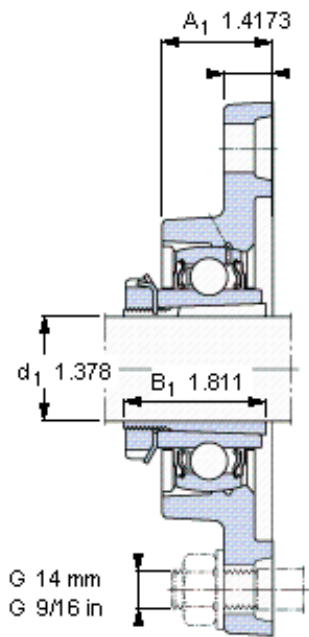

SKF FYTJ 40 KF参数

主要尺寸	d_1	35	mm	-
	A_1	36	mm	-
	J	144	mm	-
	L	100	mm	-
	T	48	mm	-
基本额定载荷	C	30700	N	动载荷
	C_0	19000	N	静载荷
极限转速	极限转速	4800	r/min	-
重量	重量	1650	g	-
型号	无紧定套的轴承单元	FYTJ 40 KF	-	-
	轴承座	FYTJ 508	-	-
	轴承	YSA 208-2FK	-	-
	紧定套	H 2308	-	-

SKF FYTJ 40 KF图片

参考资料: <http://www.sozhou.com/p/9ec49381.html>

适宜的止动环 [Nm]
 适宜的钩形扳手

35-4
 HN 8