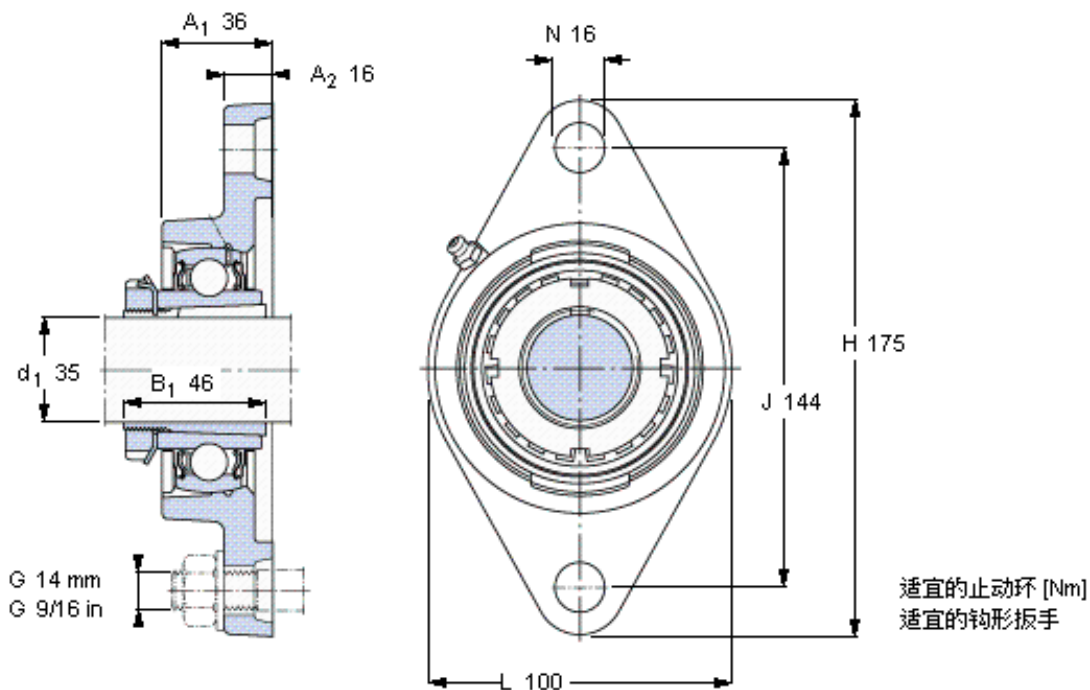

SKF FYTJ 40 KF参数

主要尺寸	d_1	35	mm	-
	A_1	36	mm	-
	J	144	mm	-
	L	100	mm	-
	T	48	mm	-
基本额定载荷	C	30700	N	动载荷
	C_0	19000	N	静载荷
极限转速	极限转速	4800	r/min	-
重量	重量	1650	g	-
型号	无紧定套的轴承单元	FYTJ 40 KF	-	-
	轴承座	FYTJ 508	-	-
	轴承	YSA 208-2FK	-	-
	紧定套	H 2308	-	-

SKF FYTJ 40 KF图片

参考资料: <http://www.sozhou.com/p/9ec49381.html>