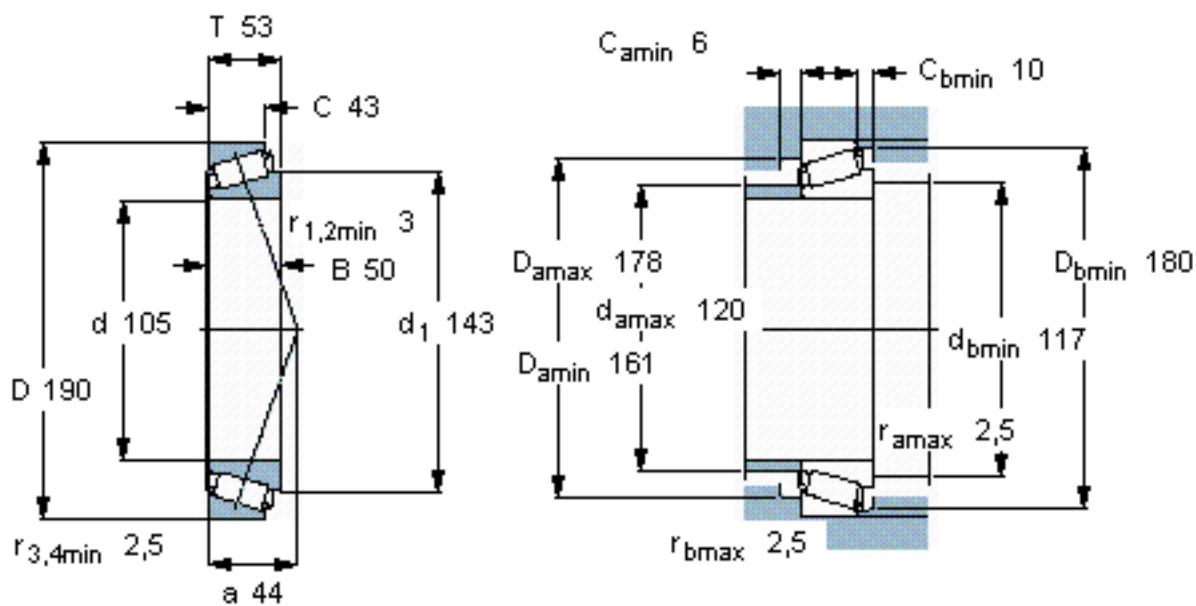

SKF 32221 J2参数

主要尺寸	d	105	mm	-
	D	190	mm	-
	T	53	mm	-
基本额定载荷	C	358000	N	动载荷
	C_0	510000	N	静载荷
疲劳载荷极限	P_u	55000	N	-
额定转速	参考转速	2600	r/min	-
	极限转速	3400	r/min	-
重量	重量	6000	g	-
型号	* SKF 探索者轴承	32221 J2	-	-

SKF 32221 J2图片