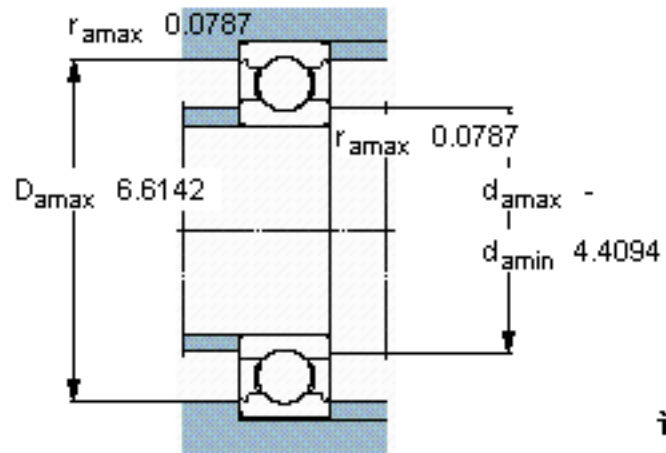

计算系数

k_r 0,025

f_0 14