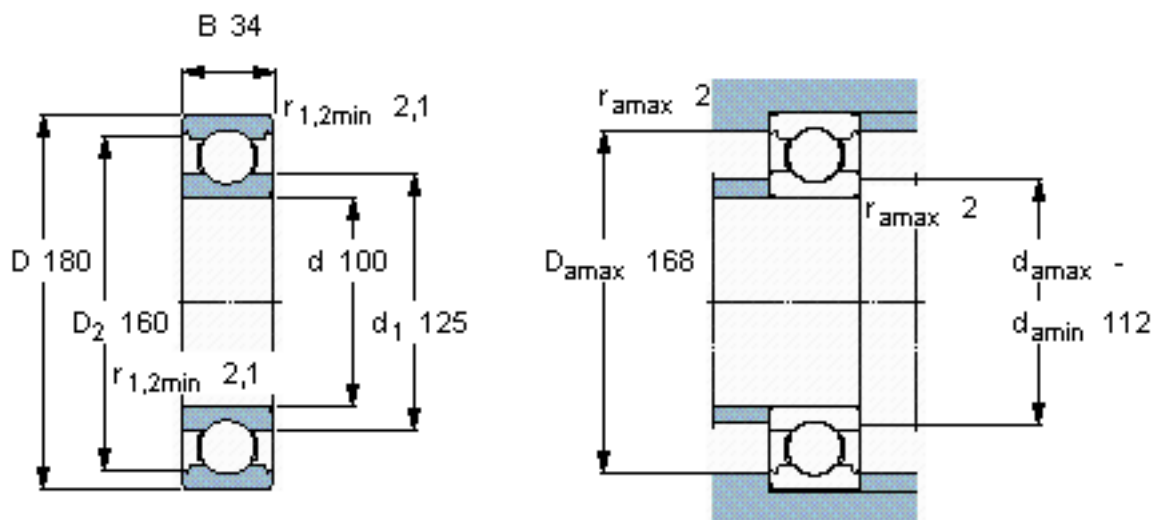

SKF 6220/W64 *参数

主要尺寸	d	100	mm	-
	D	180	mm	-
	B	34	mm	-
基本额定载荷	C	127000	N	动载荷
	C_0	93000	N	静载荷
疲劳载荷极限	P_u	3350	N	-
极限转速	极限转速	2100	r/min	-
重量	重量	3150	g	-
型号	* SKF 探索者轴承	6220/W64 *	-	-

SKF 6220/W64 *图片

计算系数