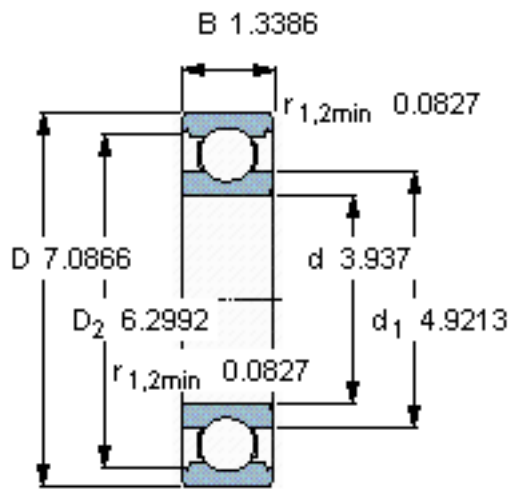

计算系数

k_r 0,025

f_0 14