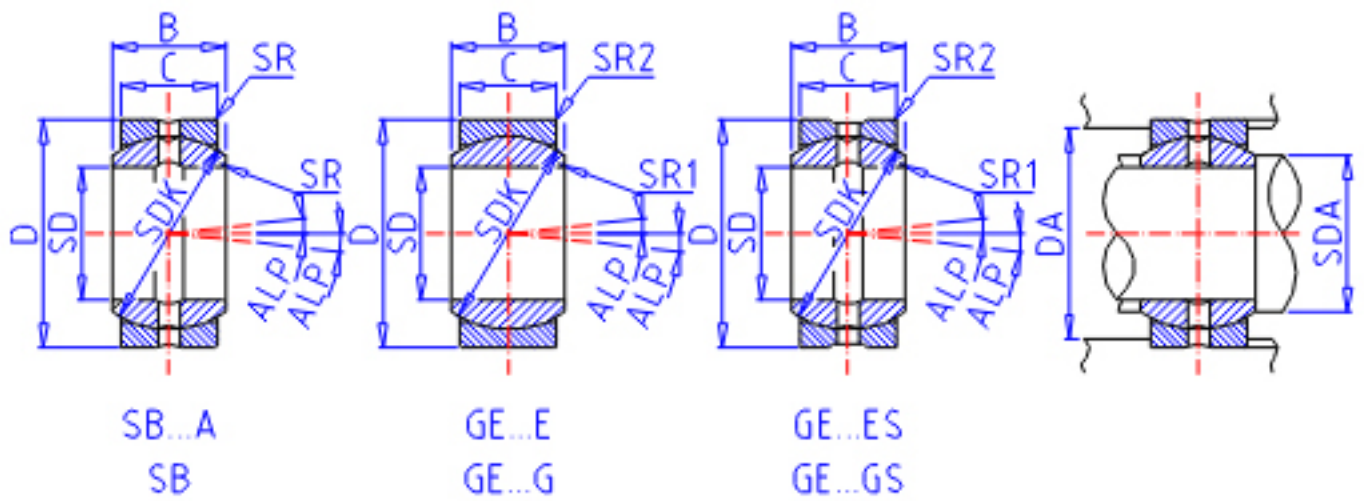

IKO GE 100GS参数

轴径	STDRT	100	mm	轴径	
型号	ORDER	GE 100GS		型号	
重量	MASS	6150	g	重量	
主要尺寸	SD	100	mm	内径	
	D	160	mm	外径	
	B	85	mm	宽度	
	C	55	mm	宽度	
	SDK	140.0	mm	-	
	SR	0.0	mm	(最小)	
	SR1	1.0	mm	(最小)	
容许倾斜角度	SR2	1.0	mm	(最小)	
	ALP	14		容许倾斜角度	
	安装尺寸	SDAMIN	105.5	mm	(最小)
SDAMAX		111.0	mm	(最大)	
DAMAX		154.5	mm	(最大)	
DAMIN		138.0	mm	(最小)	
动态负载容量	CD	755000	N	动态负载容量	
静态负载容量	CS	4530000	N	静态负载容量	

IKO GE 100GS图片

参考资料:<http://www.sozhou.com/p/9eef0001.html>