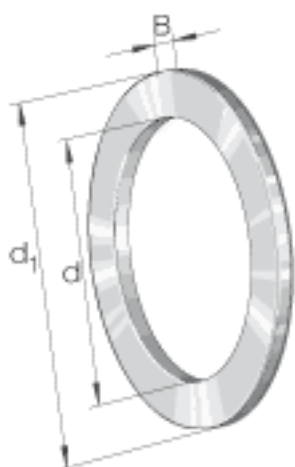

INA WS81116参数

尺寸	d	80	mm	-
	B	5.75	mm	-
	r _{min}	1	mm	-
重量	m	144	g	质量
尺寸	d ₁	105	mm	-

INA WS81116图片

参考资料:<http://www.sozhou.com/p/9ef830d3.html>