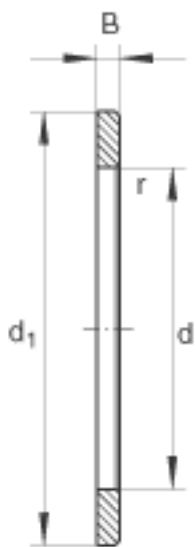

INA WS81116参数

尺寸	d	80	mm	-
	B	5.75	mm	-
	r _{min}	1	mm	-
重量	m	144	g	质量
尺寸	d ₁	105	mm	-

INA WS81116图片

参考资料:<http://www.sozhou.com/p/9ef830d3.html>