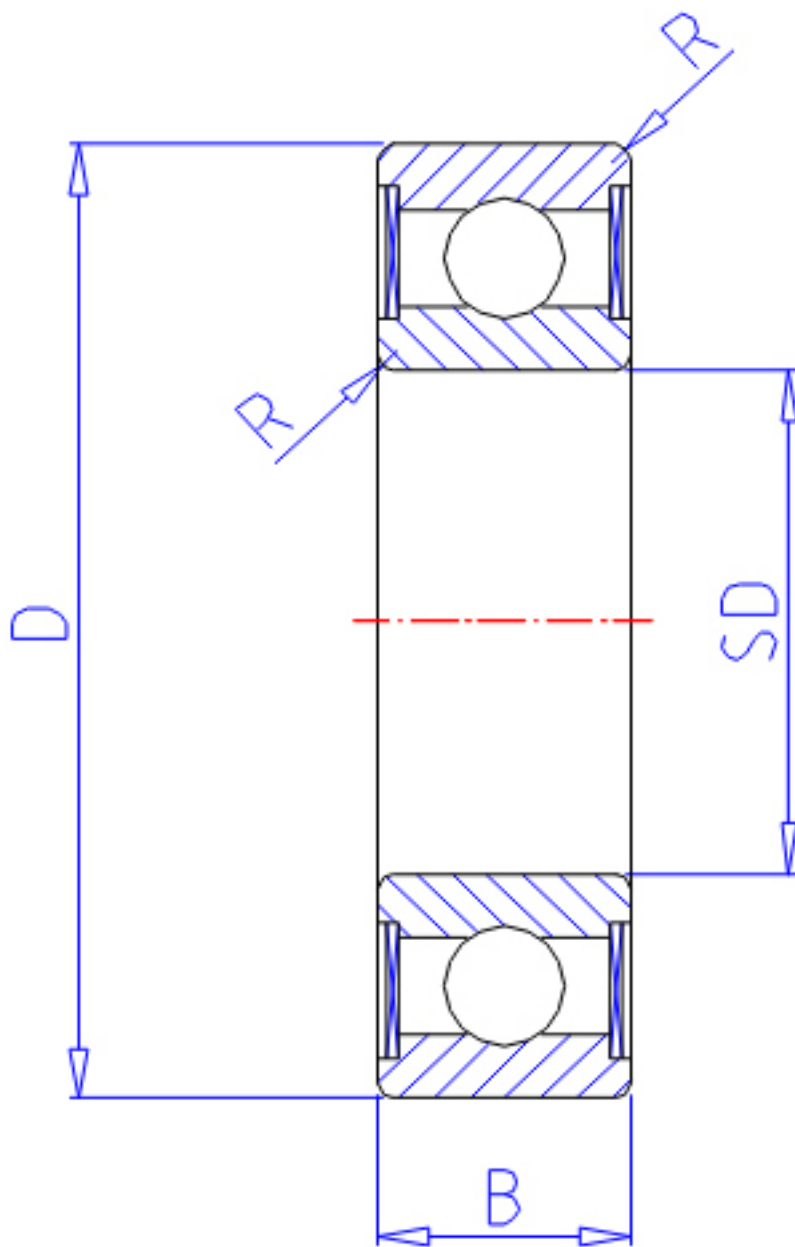

NTN 62/22ZZ参数

主要尺寸	SD	22	mm	-
	D	50	mm	外径
	B	14	mm	宽度
	R	1.0	mm	-
型号	ORDER	62/22ZZ		型号
基本额定载荷	CR	12900	N	动载荷
	COR	6800	N	静载荷
	CRF	1320	kgf	动载荷
	CORF	690	kgf	静载荷
极限转速	LSG	14000	r/min	脂润滑
	LSO	17000	r/min	油润滑
重量	MASS	120	g	重量

NTN 62/22ZZ图片

参考资料:<http://www.sozhou.com/p/9f0fb2b7.html>