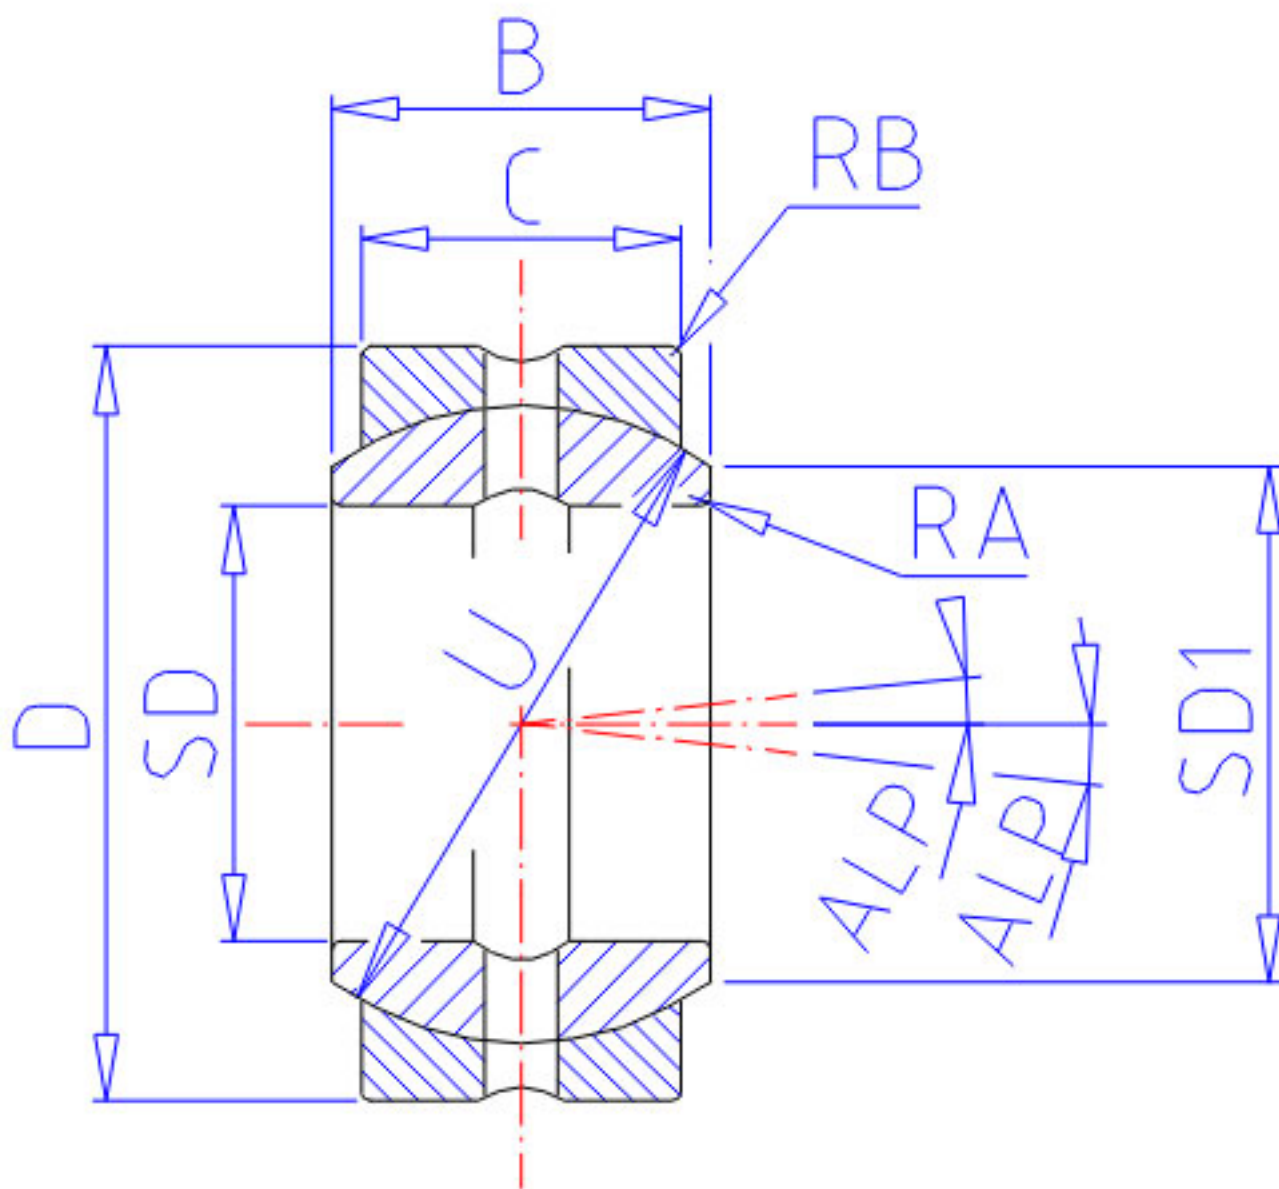

参考资料:<http://www.sozhou.com/p/9f1007ae.html>