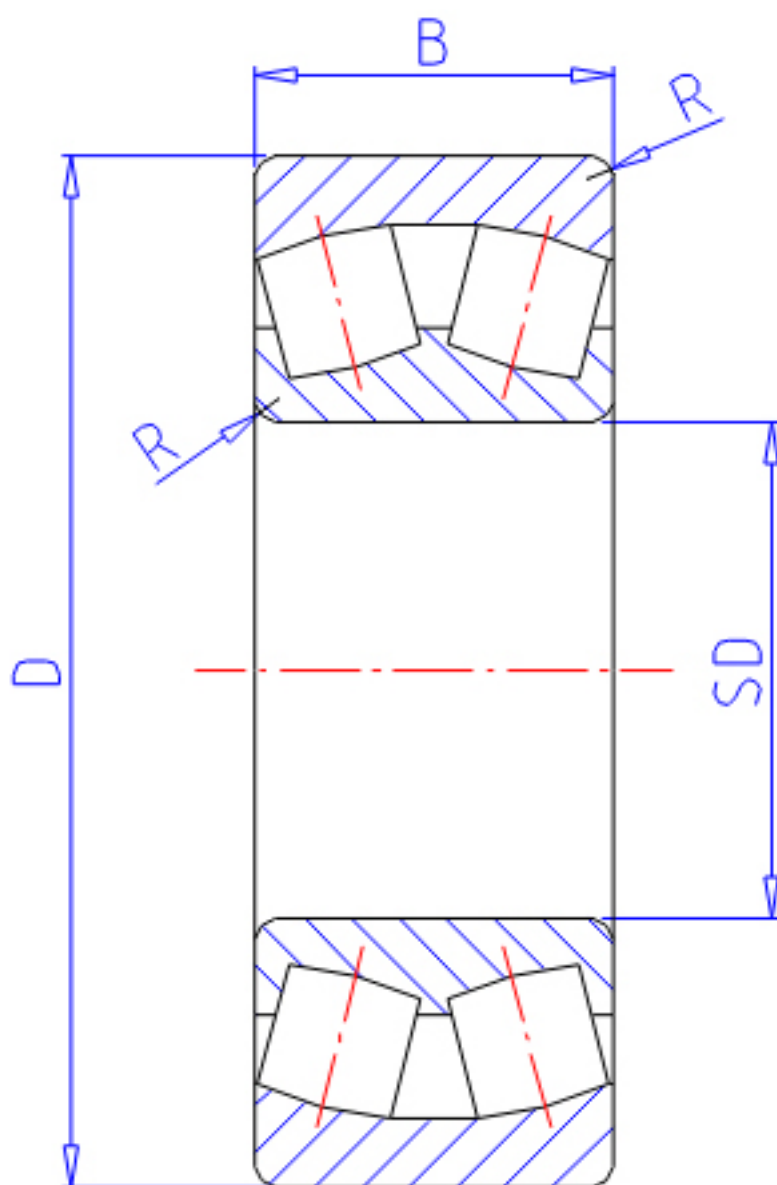

### NTN 24092B参数

主要尺寸	SD	460	mm	-
	D	680	mm	外径
	B	218	mm	宽度
	R	6.0	mm	(最小)
型号	ORDER	24092B		型号
基本额定载荷	CR	4600000	N	动载荷
	COR	10200000	N	静载荷
	CRF	470 000	kgf	动载荷
	CORF	1 040 000	kgf	静载荷
极限转速	LSG	330	r/min	脂润滑
	LSO	510	r/min	油润滑
重量	MASS	276000	g	重量
安装尺寸	DA	652	mm	(最大)
	DA1	488	mm	(最小)
轴向载荷系数	Y1	2.15		-
	Y2	3.21		-
	Y0	2.11		-
常数	E	0.31		-
安装尺寸	RAS	5	mm	(最大)

### NTN 24092B图片

参考资料:<http://www.sozhou.com/p/9f2768cf.html>