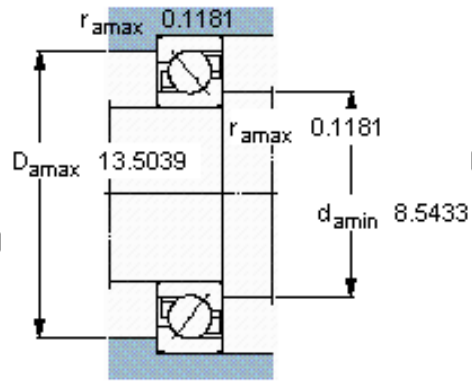

SKF 7240 BCBM参数

主要尺寸	d	200	mm	-
	D	360	mm	-
	B	58	mm	-
基本额定载荷	C	325000	N	动载荷
	C_0	430000	N	静载荷
疲劳载荷极限	P_u	11000	N	-
额定转速	参考转速	1800	r/min	-
	极限转速	2000	r/min	-
重量	重量	25000	g	-
型号	* SKF 探索者轴承	7240 BCBM	-	-

SKF 7240 BCBM图片

参考资料:<http://www.sozhou.com/p/9f70d2bd.html>

计算系数

k_r 0,08

k_a 1,2

e 1,14

X 0,35

Y 0,57