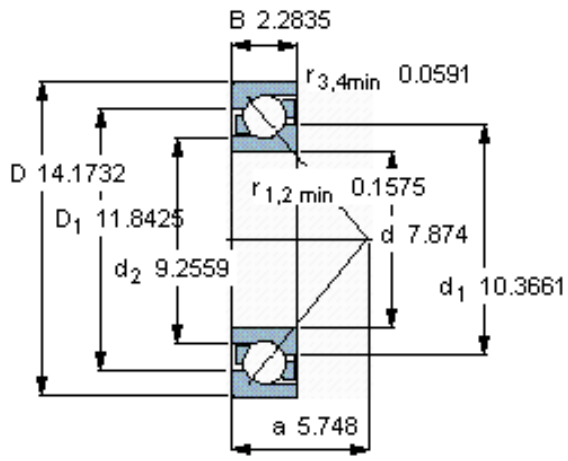

SKF 7240 BCBM参数

主要尺寸	d	200	mm	-
	D	360	mm	-
	B	58	mm	-
基本额定载荷	C	325000	N	动载荷
	C_0	430000	N	静载荷
疲劳载荷极限	P_u	11000	N	-
额定转速	参考转速	1800	r/min	-
	极限转速	2000	r/min	-
重量	重量	25000	g	-
型号	* SKF 探索者轴承	7240 BCBM	-	-

SKF 7240 BCBM图片

参考资料:<http://www.sozhou.com/p/9f70d2bd.html>

计算系数

k_r 0,08

k_a 1,2

e 1,14

X 0,35

Y 0,57