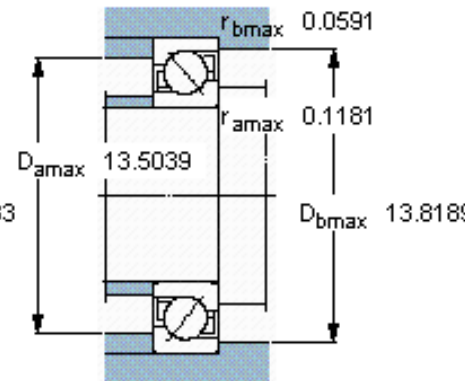

SKF 7240 BCBM参数

主要尺寸	d	200	mm	-
	D	360	mm	-
	B	58	mm	-
基本额定载荷	C	325000	N	动载荷
	C_0	430000	N	静载荷
疲劳载荷极限	P_u	11000	N	-
额定转速	参考转速	1800	r/min	-
	极限转速	2000	r/min	-
重量	重量	25000	g	-
型号	* SKF 探索者轴承	7240 BCBM	-	-

SKF 7240 BCBM图片

参考资料:<http://www.sozhou.com/p/9f70d2bd.html>

计算系数

k_r 0,08

k_a 1,2

e 1,14

X 0,35

Y 0,57