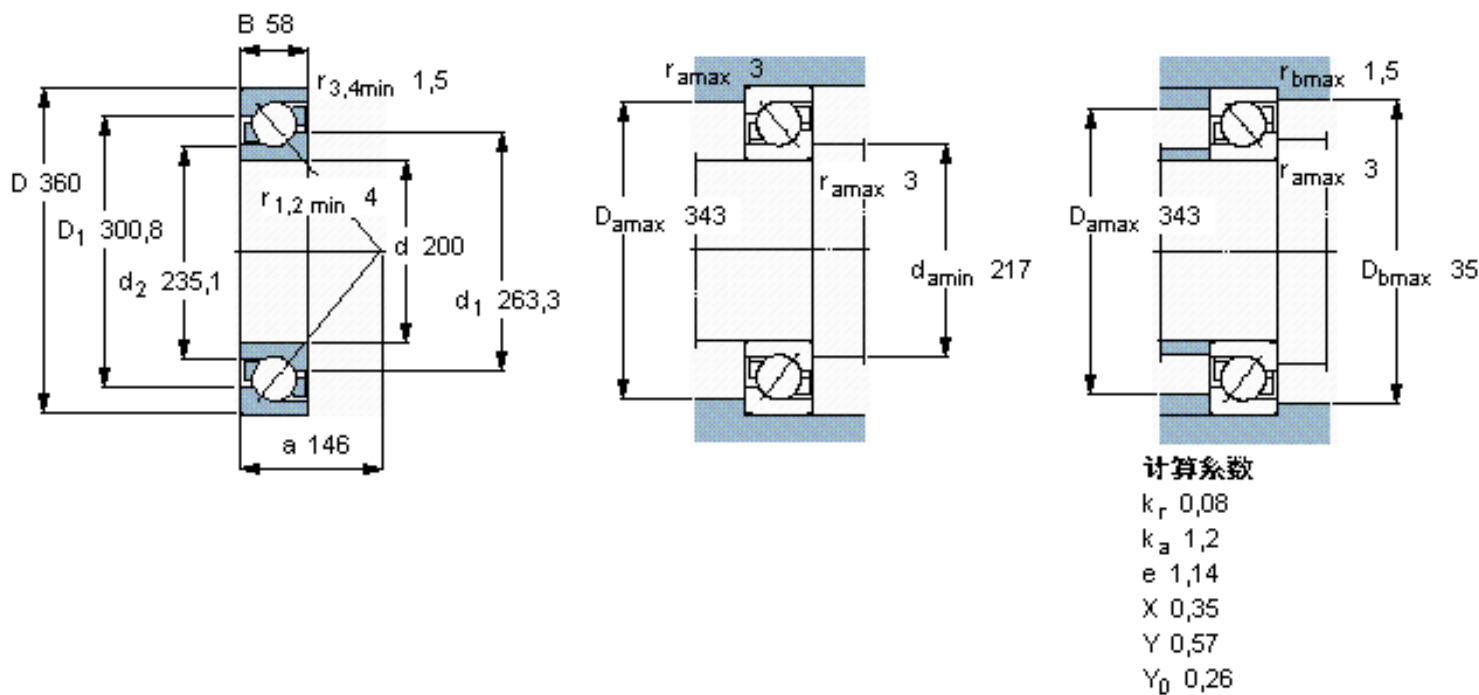

SKF 7240 BCBM参数

主要尺寸	d	200	mm	-
	D	360	mm	-
	B	58	mm	-
基本额定载荷	C	325000	N	动载荷
	C_0	430000	N	静载荷
疲劳载荷极限	P_u	11000	N	-
额定转速	参考转速	1800	r/min	-
	极限转速	2000	r/min	-
重量	重量	25000	g	-
型号	* SKF 探索者轴承	7240 BCBM	-	-

SKF 7240 BCBM图片

参考资料:<http://www.sozhou.com/p/9f70d2bd.html>

计算系数

k_r 0,08

k_a 1,2

e 1,14

X 0,35

Y 0,57