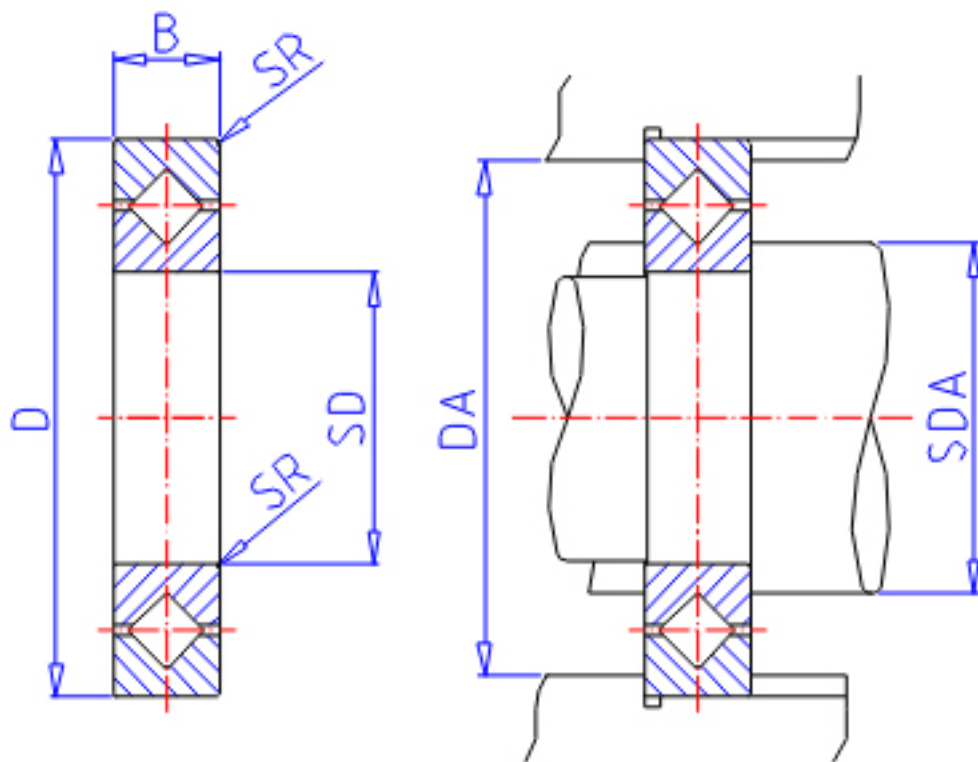

IKO CRBS 1008V参数

轴径	STDRT	100	mm	轴径
型号	ORDER	CRBS 1008V		型号
重量	MASS	152	g	重量
主要尺寸	SD	100	mm	内径
	D	116	mm	外径
	B	8	mm	宽度
	SR	0.4	mm	(最小)
安装尺寸	SDA	104	mm	-
	DA	111	mm	-
基本额定载荷	CR	9850	N	动载荷
	COR	19300	N	静载荷

IKO CRBS 1008V图片

参考资料:<http://www.sozhou.com/p/9f7dbe7e.html>