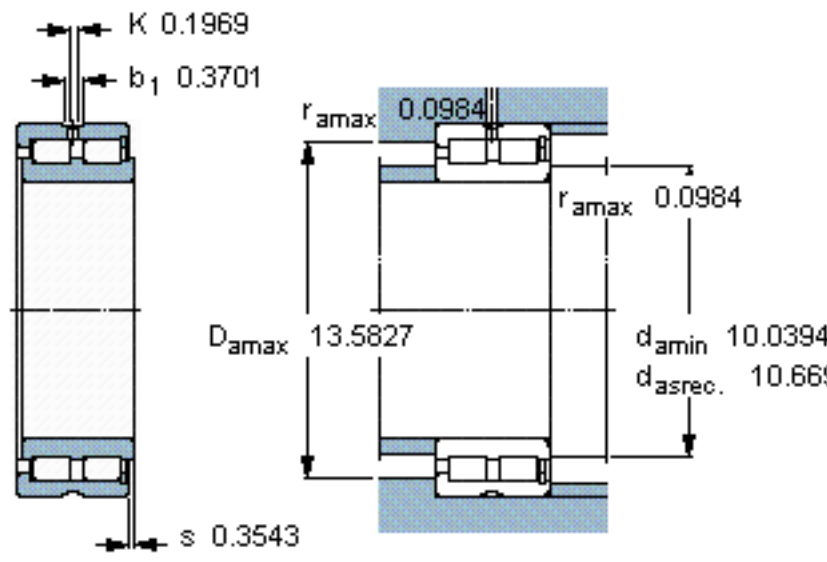

SKF NNCF 5048 CV参数

主要尺寸	d	240	mm	-
	D	360	mm	-
	B	160	mm	-
基本额定载荷	C	2120000	N	动载荷
	C_0	3900000	N	静载荷
疲劳载荷极限	P_u	400000	N	-
额定转速	参考转速	800	r/min	-
	极限转速	1000	r/min	-
重量	重量	56000	g	-
型号	型号	NNCF 5048 CV	-	-

SKF NNCF 5048 CV图片

计算系数

$k_r = 0,5$

参考资料: <http://www.sozhou.com/p/9fa7c14c.html>

计算系数

k_r 0,5