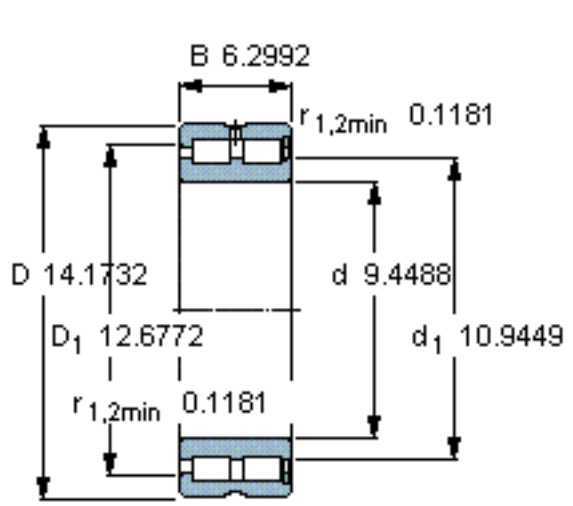

SKF NNCF 5048 CV参数

主要尺寸	d	240	mm	-
	D	360	mm	-
	B	160	mm	-
基本额定载荷	C	2120000	N	动载荷
	C_0	3900000	N	静载荷
疲劳载荷极限	P_u	400000	N	-
额定转速	参考转速	800	r/min	-
	极限转速	1000	r/min	-
重量	重量	56000	g	-
型号	型号	NNCF 5048 CV	-	-

SKF NNCF 5048 CV图片

计算系数

$k_r = 0,5$

参考资料: <http://www.sozhou.com/p/9fa7c14c.html>

计算系数

k_r 0,5