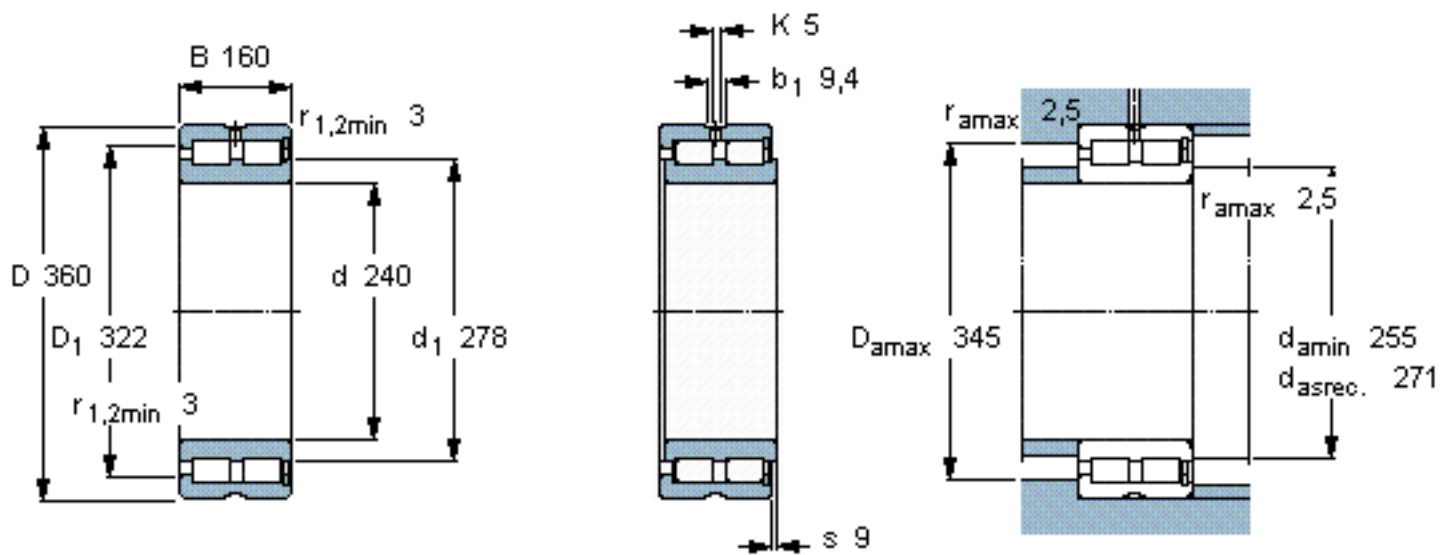

SKF NNCF 5048 CV参数

主要尺寸	d	240	mm	-
	D	360	mm	-
	B	160	mm	-
基本额定载荷	C	2120000	N	动载荷
	C_0	3900000	N	静载荷
疲劳载荷极限	P_u	400000	N	-
额定转速	参考转速	800	r/min	-
	极限转速	1000	r/min	-
重量	重量	56000	g	-
型号	型号	NNCF 5048 CV	-	-

SKF NNCF 5048 CV图片

计算系数

$k_r = 0,5$

参考资料: <http://www.sozhou.com/p/9fa7c14c.html>

计算系数

k_r 0,5