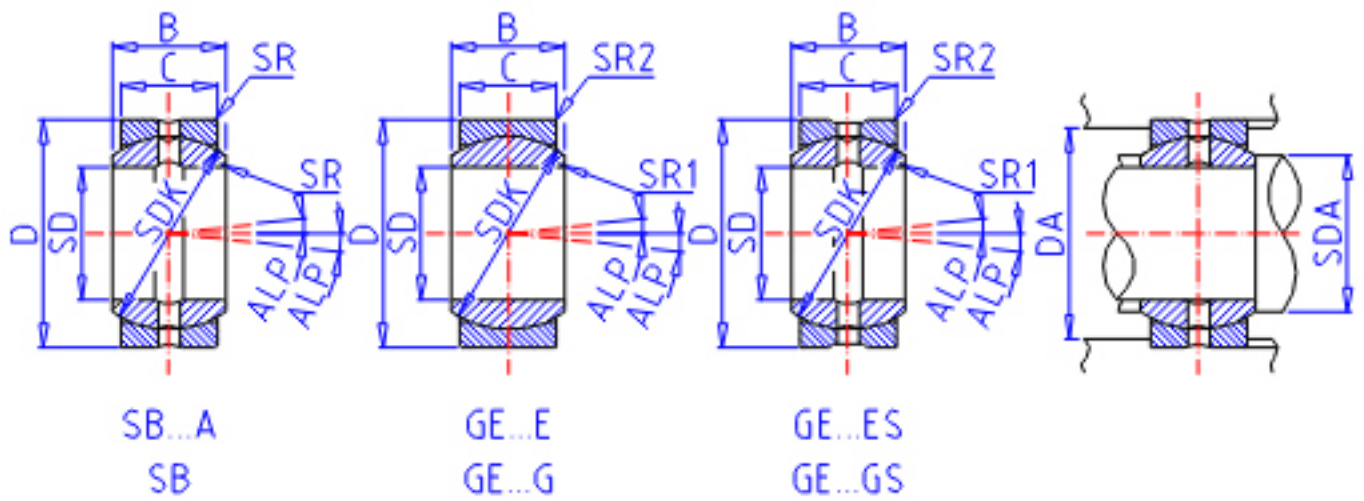

IKO SB 223719参数

轴径	STDRT	22	mm	轴径	
型号	ORDER	SB 223719		型号	
重量	MASS	90	g	重量	
主要尺寸	SD	22	mm	内径	
	D	37	mm	外径	
	B	19	mm	宽度	
	C	16	mm	宽度	
	SDK	32.0	mm	-	
	SR	0.3	mm	(最小)	
	SR1	0.0	mm	(最小)	
容许倾斜角度	SR2	0.0	mm	(最小)	
	ALP	6		容许倾斜角度	
	安装尺寸	SDAMIN	24.5	mm	(最小)
SDAMAX		25.5	mm	(最大)	
DAMAX		34.5	mm	(最大)	
DAMIN		30.0	mm	(最小)	
动态负载容量	CD	50200	N	动态负载容量	
静态负载容量	CS	301000	N	静态负载容量	

IKO SB 223719图片

参考资料:<http://www.sozhou.com/p/9fb030d7.html>