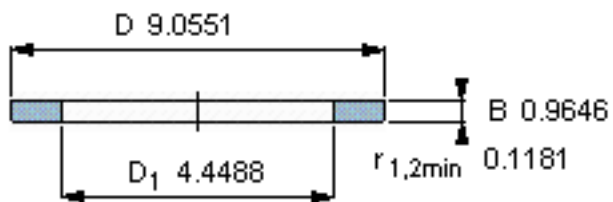

SKF GS 89422参数

尺寸	d	110	mm	-
	D	230	mm	-
	B	24.5	mm	-
	d ₁	-	mm	-
	D ₁	113	mm	-
	r ₁ 、r _{1.2}	3	mm	-
重量	重量	6120	g	-
型号	型号	GS 89422	-	-

SKF GS 89422图片

轴承座垫圈

轴承座垫圈

参考资料:<http://www.sozhou.com/p/9fb9c991.html>