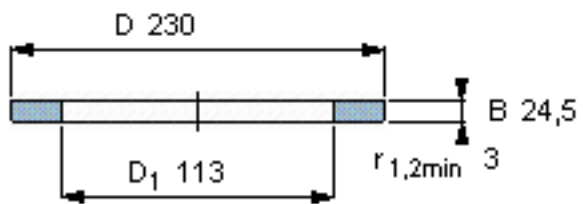

SKF GS 89422参数

尺寸	d	110	mm	-
	D	230	mm	-
	B	24.5	mm	-
	d ₁	-	mm	-
	D ₁	113	mm	-
	r ₁ 、r _{1.2}	3	mm	-
重量	重量	6120	g	-
型号	型号	GS 89422	-	-

SKF GS 89422图片

轴承座垫圈

轴承座垫圈

参考资料:<http://www.sozhou.com/p/9fb9c991.html>