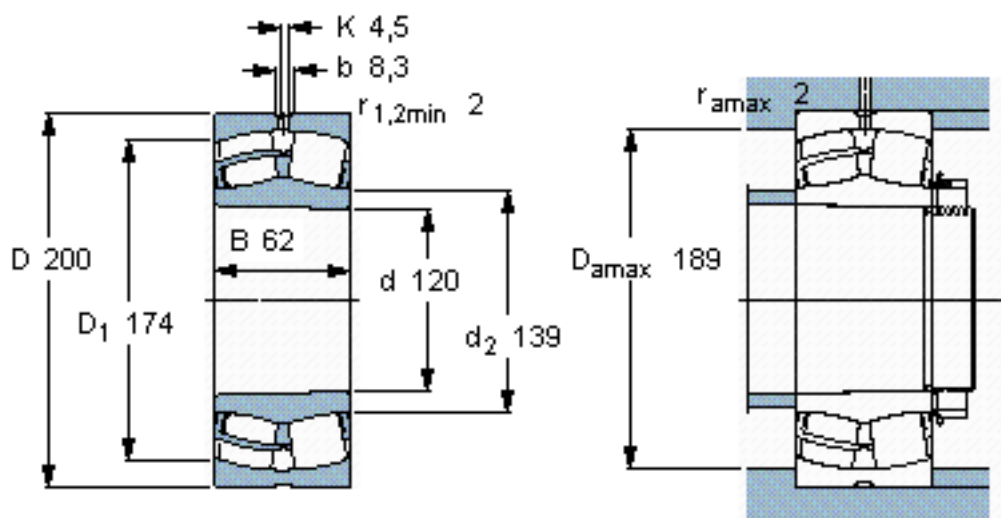

SKF 23124 CCK/W33 *参数

主要尺寸	d	120	mm	-
	D	200	mm	-
	B	62	mm	-
基本额定载荷	C	510000	N	动载荷
	C_0	695000	N	静载荷
疲劳载荷极限	P_u	71000	N	-
额定转速	参考转速	2600	r/min	-
	极限转速	3400	r/min	-
重量	重量	7750	g	-
型号	* SKF 探索者轴承	23124 CCK/W33 *	-	-

SKF 23124 CCK/W33 *图片

计算系数
e 0,28
 Y_1 2,4
 Y_2 3,6
 Y_0 2,5

圆锥孔，圆锥
1: 12

参考资料:<http://www.sozhou.com/p/9fc111c3.html>

计算系数
 e 0,28
 Y_1 2,4
 Y_2 3,6
 Y_0 2,5

圆锥孔，圆锥
 1: 12