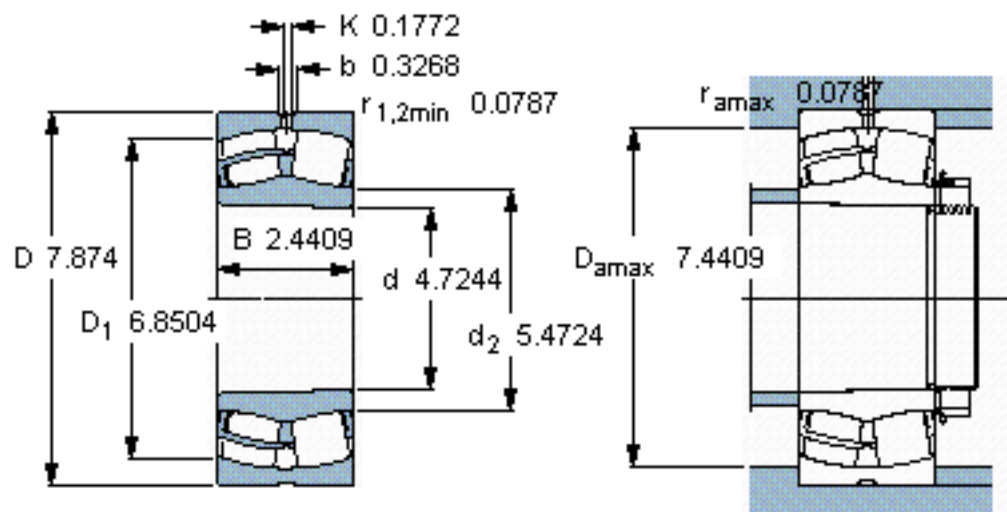

SKF 23124 CCK/W33 *参数

主要尺寸	d	120	mm	-
	D	200	mm	-
	B	62	mm	-
基本额定载荷	C	510000	N	动载荷
	C_0	695000	N	静载荷
疲劳载荷极限	P_u	71000	N	-
额定转速	参考转速	2600	r/min	-
	极限转速	3400	r/min	-
重量	重量	7750	g	-
型号	* SKF 探索者轴承	23124 CCK/W33 *	-	-

SKF 23124 CCK/W33 *图片

计算系数
e 0,28
 Y_1 2,4
 Y_2 3,6
 Y_0 2,5

圆锥孔，圆锥
1: 12

参考资料:<http://www.sozhou.com/p/9fc111c3.html>

计算系数
 e 0,28
 Y_1 2,4
 Y_2 3,6
 Y_0 2,5

圆锥孔，圆锥
 1: 12